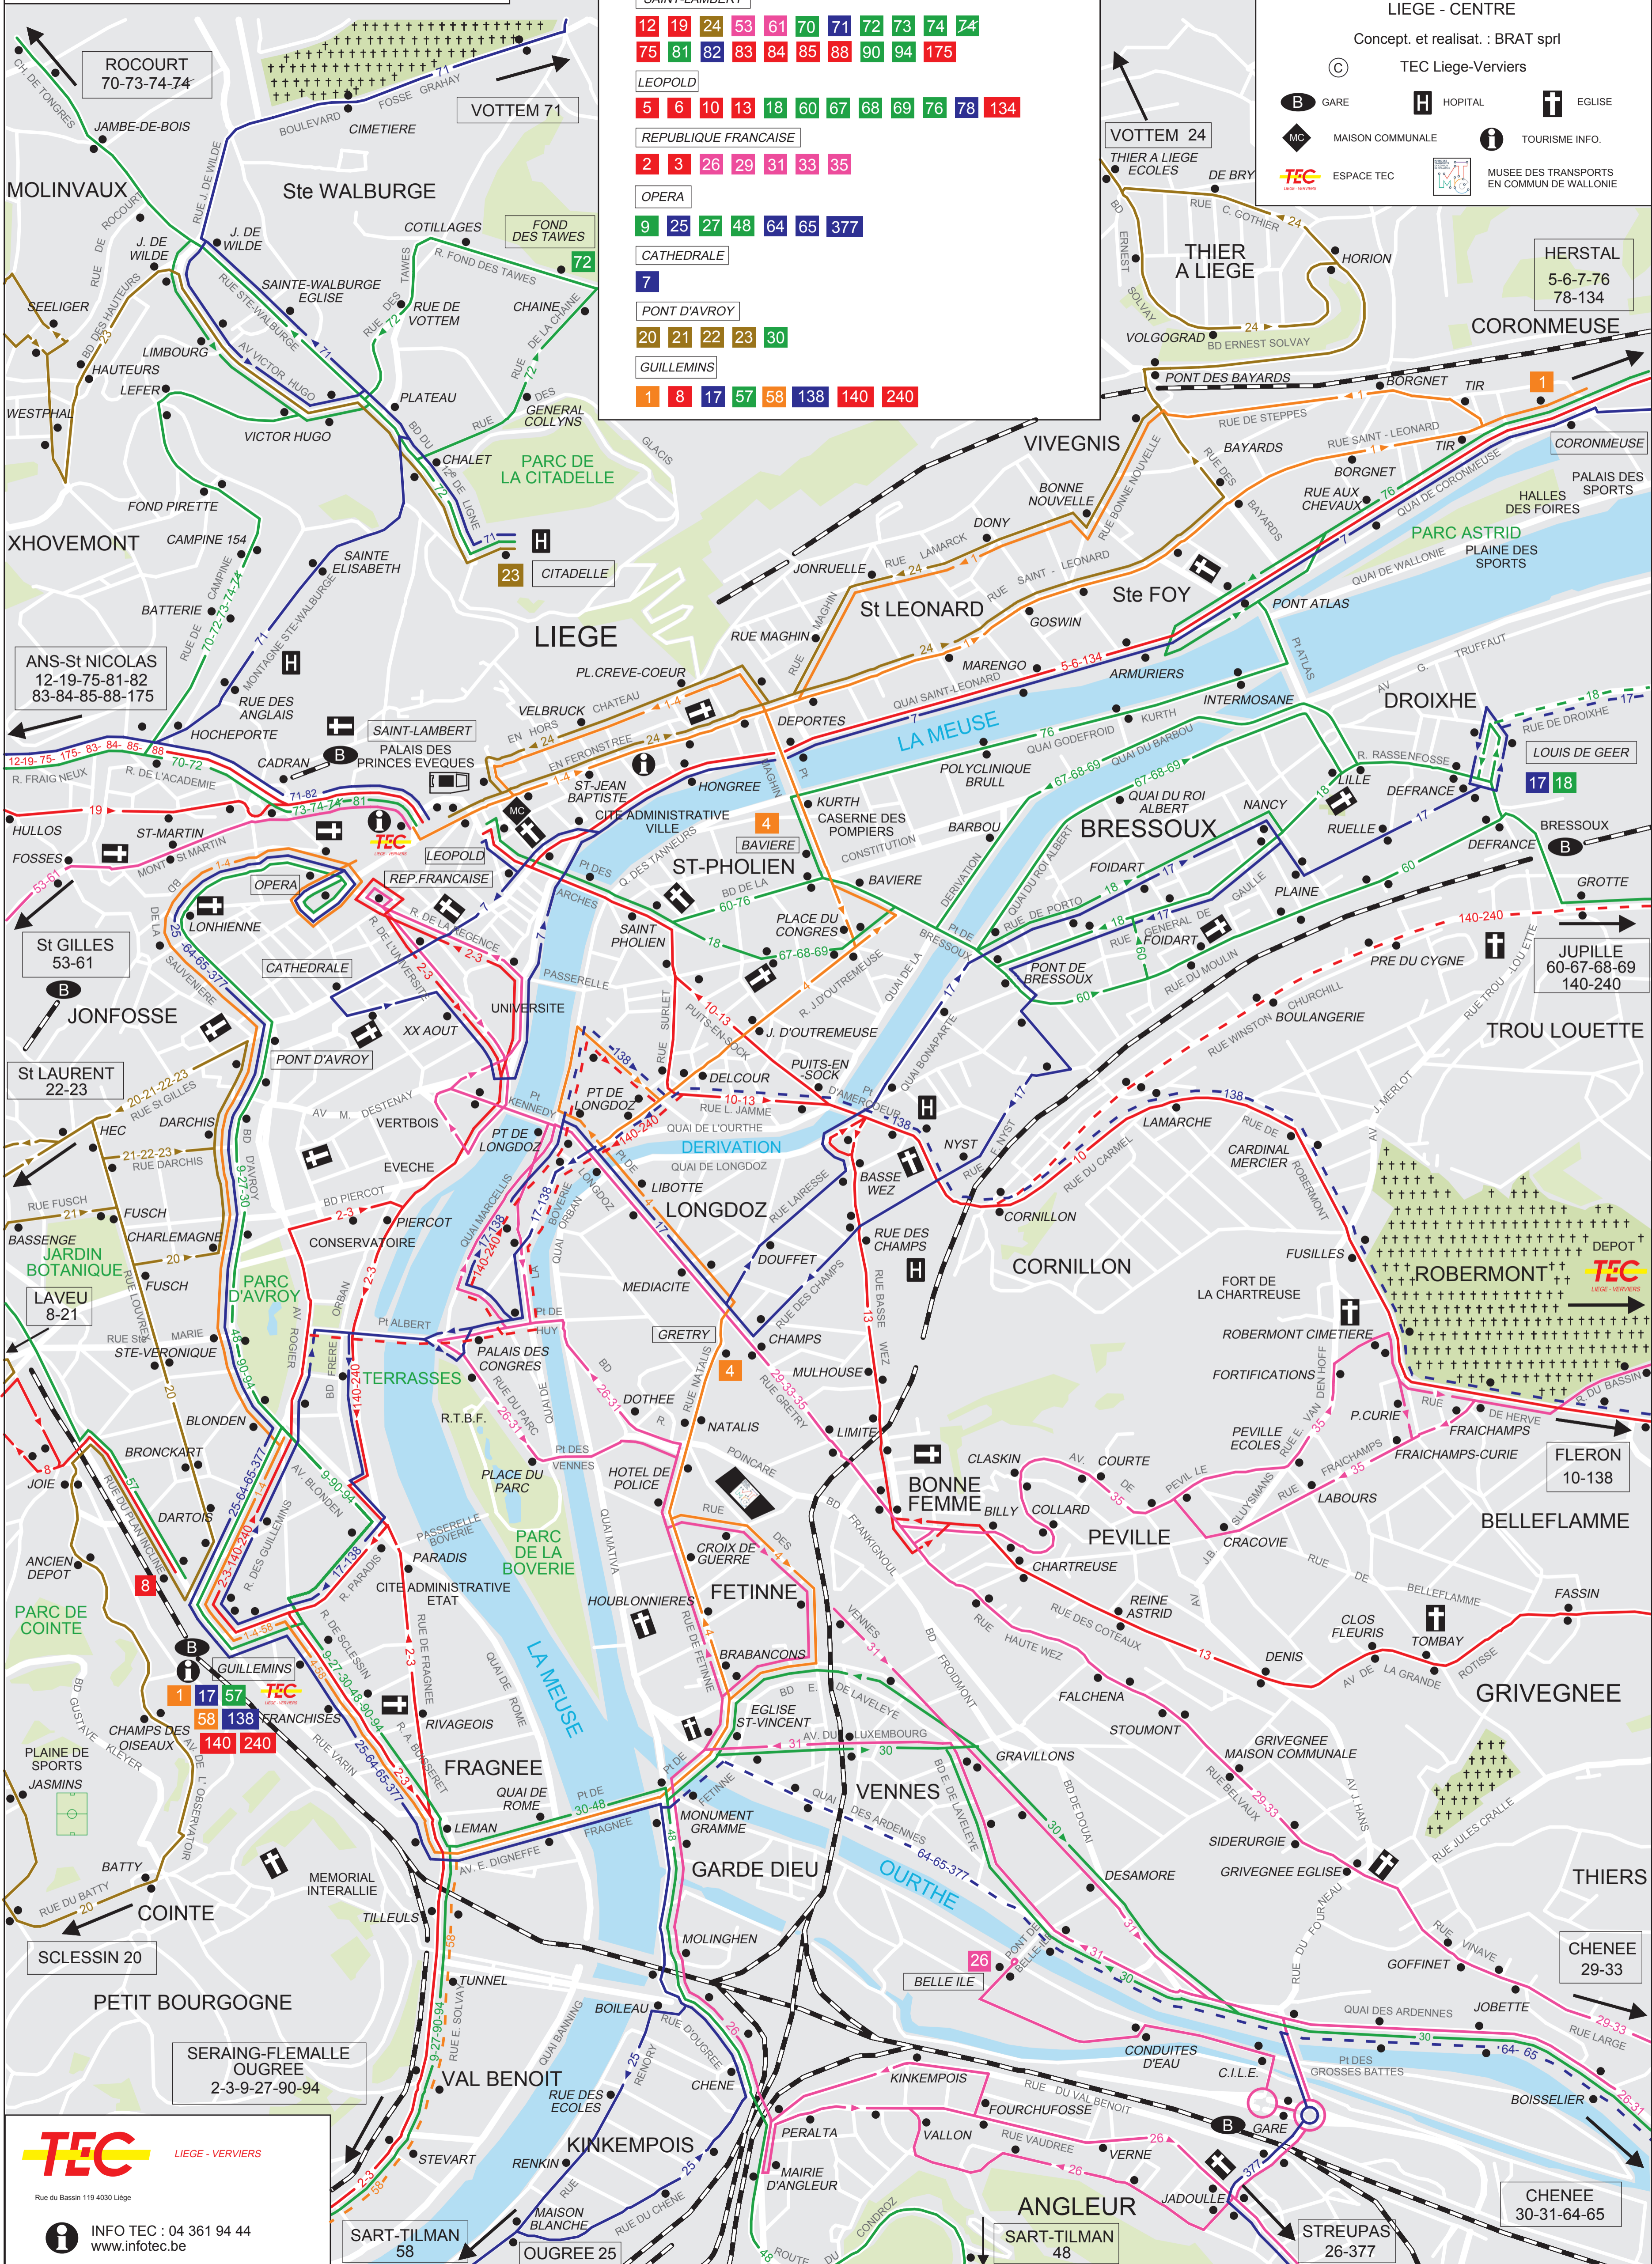

TERMINUS CENTRAUX

- SAINT-LAMBERT
12 19 24 53 61 70 71 72 73 74 74
75 81 82 83 84 85 88 90 94 175
- LEOPOLD
5 6 10 13 18 60 67 68 69 76 78 134
- REPUBLIQUE FRANCAISE
2 3 26 29 31 33 35
- OPERA
9 25 27 48 64 65 377
- CATHEDRALE
7
- PONT D'AVROY
20 21 22 23 30
- GUILLEMINS
1 8 17 57 58 138 140 240

RESEAU DU TEC LIEGE-VERVIERS

LIEGE - CENTRE
Concept. et realisat. : BRAT sprl

TEC Liege-Verriers

- B** GARE
- H** HOPITAL
- E** EGLISE
- MC** MAISON COMMUNALE
- i** TOURISME INFO.
- ESPACE TEC**
- MUSEE DES TRANSPORTS EN COMMUN DE WALLONIE**