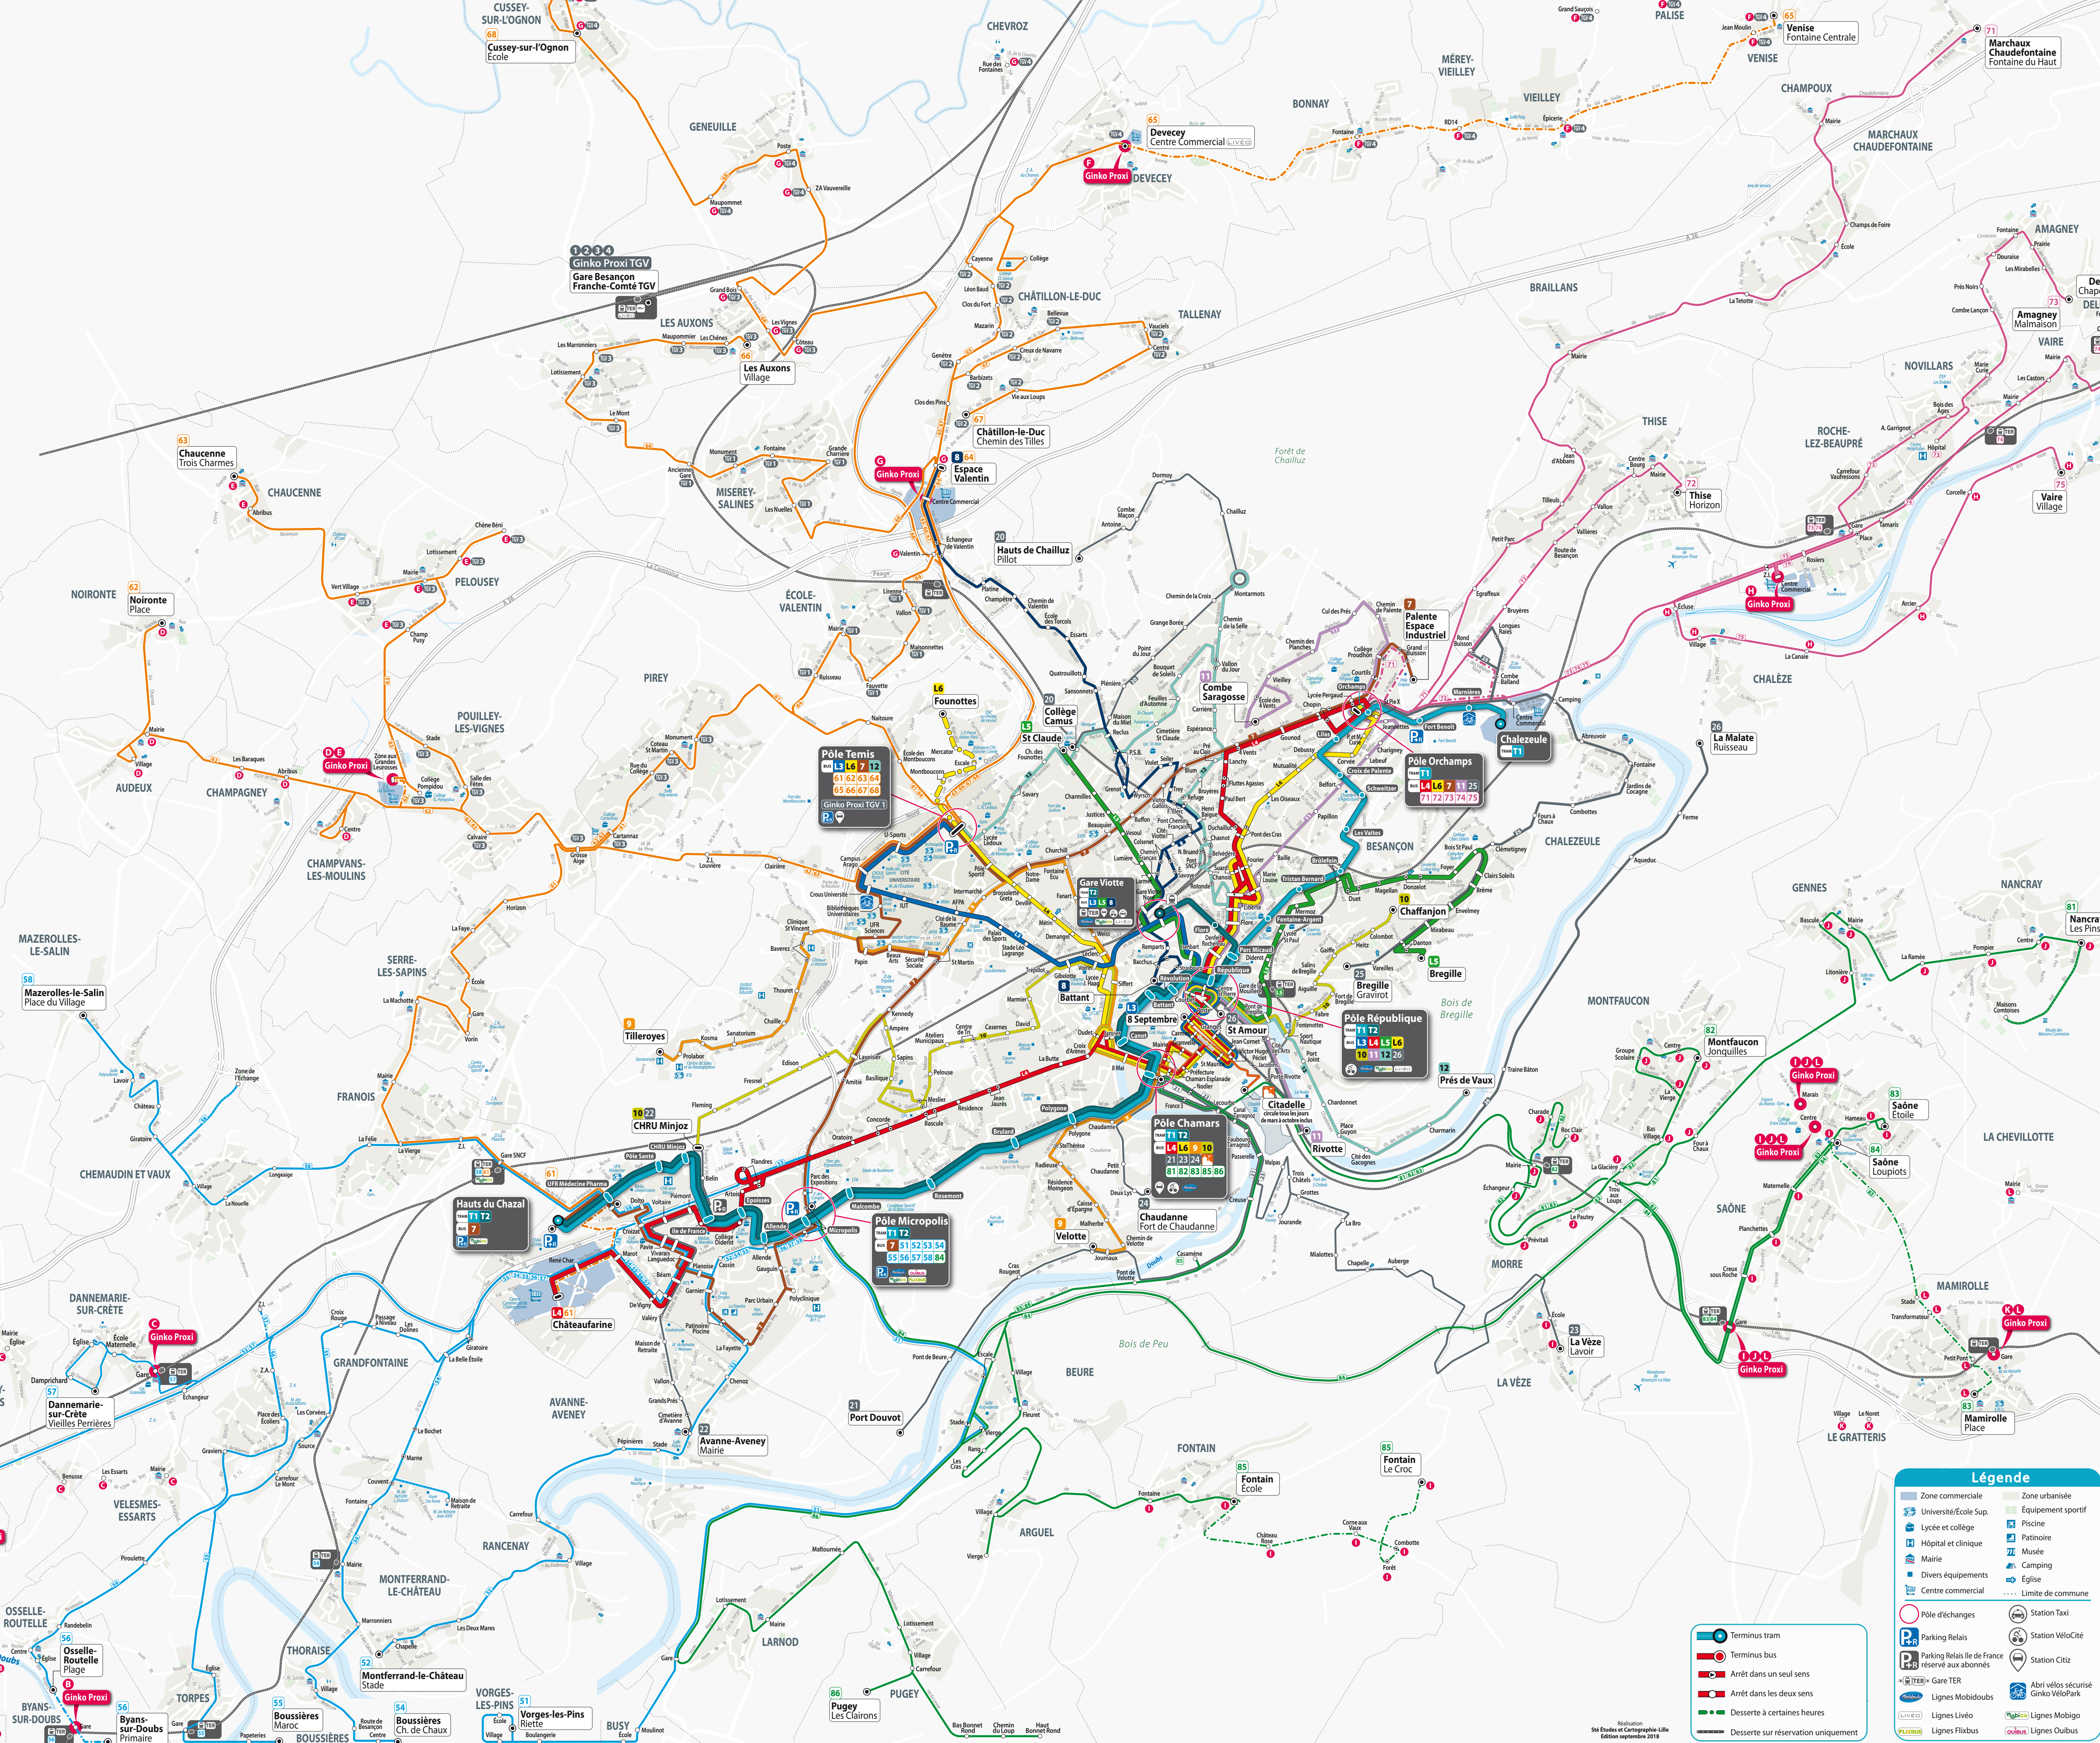

LIGNES URBAINES

- 17 Hauts du Chazal - Palente Espace Industriel
- 18 Centre-Ville - Espace Valentin
- 19 Tilleroyes - Velotte
- 20 CHRU Minjoz - Chaffanjon
- 21 Combe Saragosse - Rivotte
- 22 Pôle Temis - Prés de Vaux
- 23 Citadelle - Pôle Chamars

LIGNES COMPLEMENTAIRES

- 24 Hauts du Chazal - St Claude
- 25 Port Douvot - Pôle Chamars
- 26 Avanne-Aveney - CHRU Minjoz
- 27 La Vèze - Pôle Chamars
- 28 Chaudanne - Pôle Chamars
- 29 Bregille - Pôle Orchamps
- 30 La Malte - Centre-ville

SECTEUR EST

- 45 Marchaux-Chaufontaine - Champoux - Brailans - Thise
- 46 Thise - Châteaufarine - Centre Commercial
- 47 Amagney - Novillars - Roche-les-Beaupré
- 48 Deluz - Vaire - Novillars - Roche-les-Beaupré
- 49 Vaire - Châlèze

SECTEUR SUD

- 50 Nancray - Gennevilliers - Montfaucon - Morey
- 51 Montfaucon - Morey
- 52 Maminolle - Saône - Morey
- 53 Saône - Aguel - Morey
- 54 Fontaines - Larnod - Beure
- 55 Saône - Larnod - Beure

Service à la demande GINKO PROXI

- 74 Saône-Etoile
- 75 Saône-Loupiots
- 76 Maminolle
- 77 Maminolle
- 78 Maminolle
- 79 Maminolle
- 80 Maminolle
- 81 Maminolle
- 82 Maminolle
- 83 Maminolle
- 84 Maminolle
- 85 Maminolle
- 86 Maminolle
- 87 Maminolle
- 88 Maminolle
- 89 Maminolle
- 90 Maminolle
- 91 Maminolle
- 92 Maminolle
- 93 Maminolle
- 94 Maminolle
- 95 Maminolle
- 96 Maminolle
- 97 Maminolle
- 98 Maminolle
- 99 Maminolle
- 100 Maminolle

Légende

- Zone commerciale
- Université/Ecole Sup.
- Lycée et collège
- Hôpital et clinique
- Mairie
- Divers équipements
- Centre commercial
- Zone urbanisée
- Équipement sportif
- Piscine
- Patinoire
- Musée
- Camping
- Église
- Limite de commune
- Pôle d'échanges
- Station Taxi
- Station VeloCité
- Station Citiz
- Gare TER
- Abri vélos sécurisé
- Lignes Liveo
- Lignes Mobigo
- Lignes Flixbus
- Lignes Ouibus

Reliement
St Étienne et Cartographie Lille
Édition septembre 2018