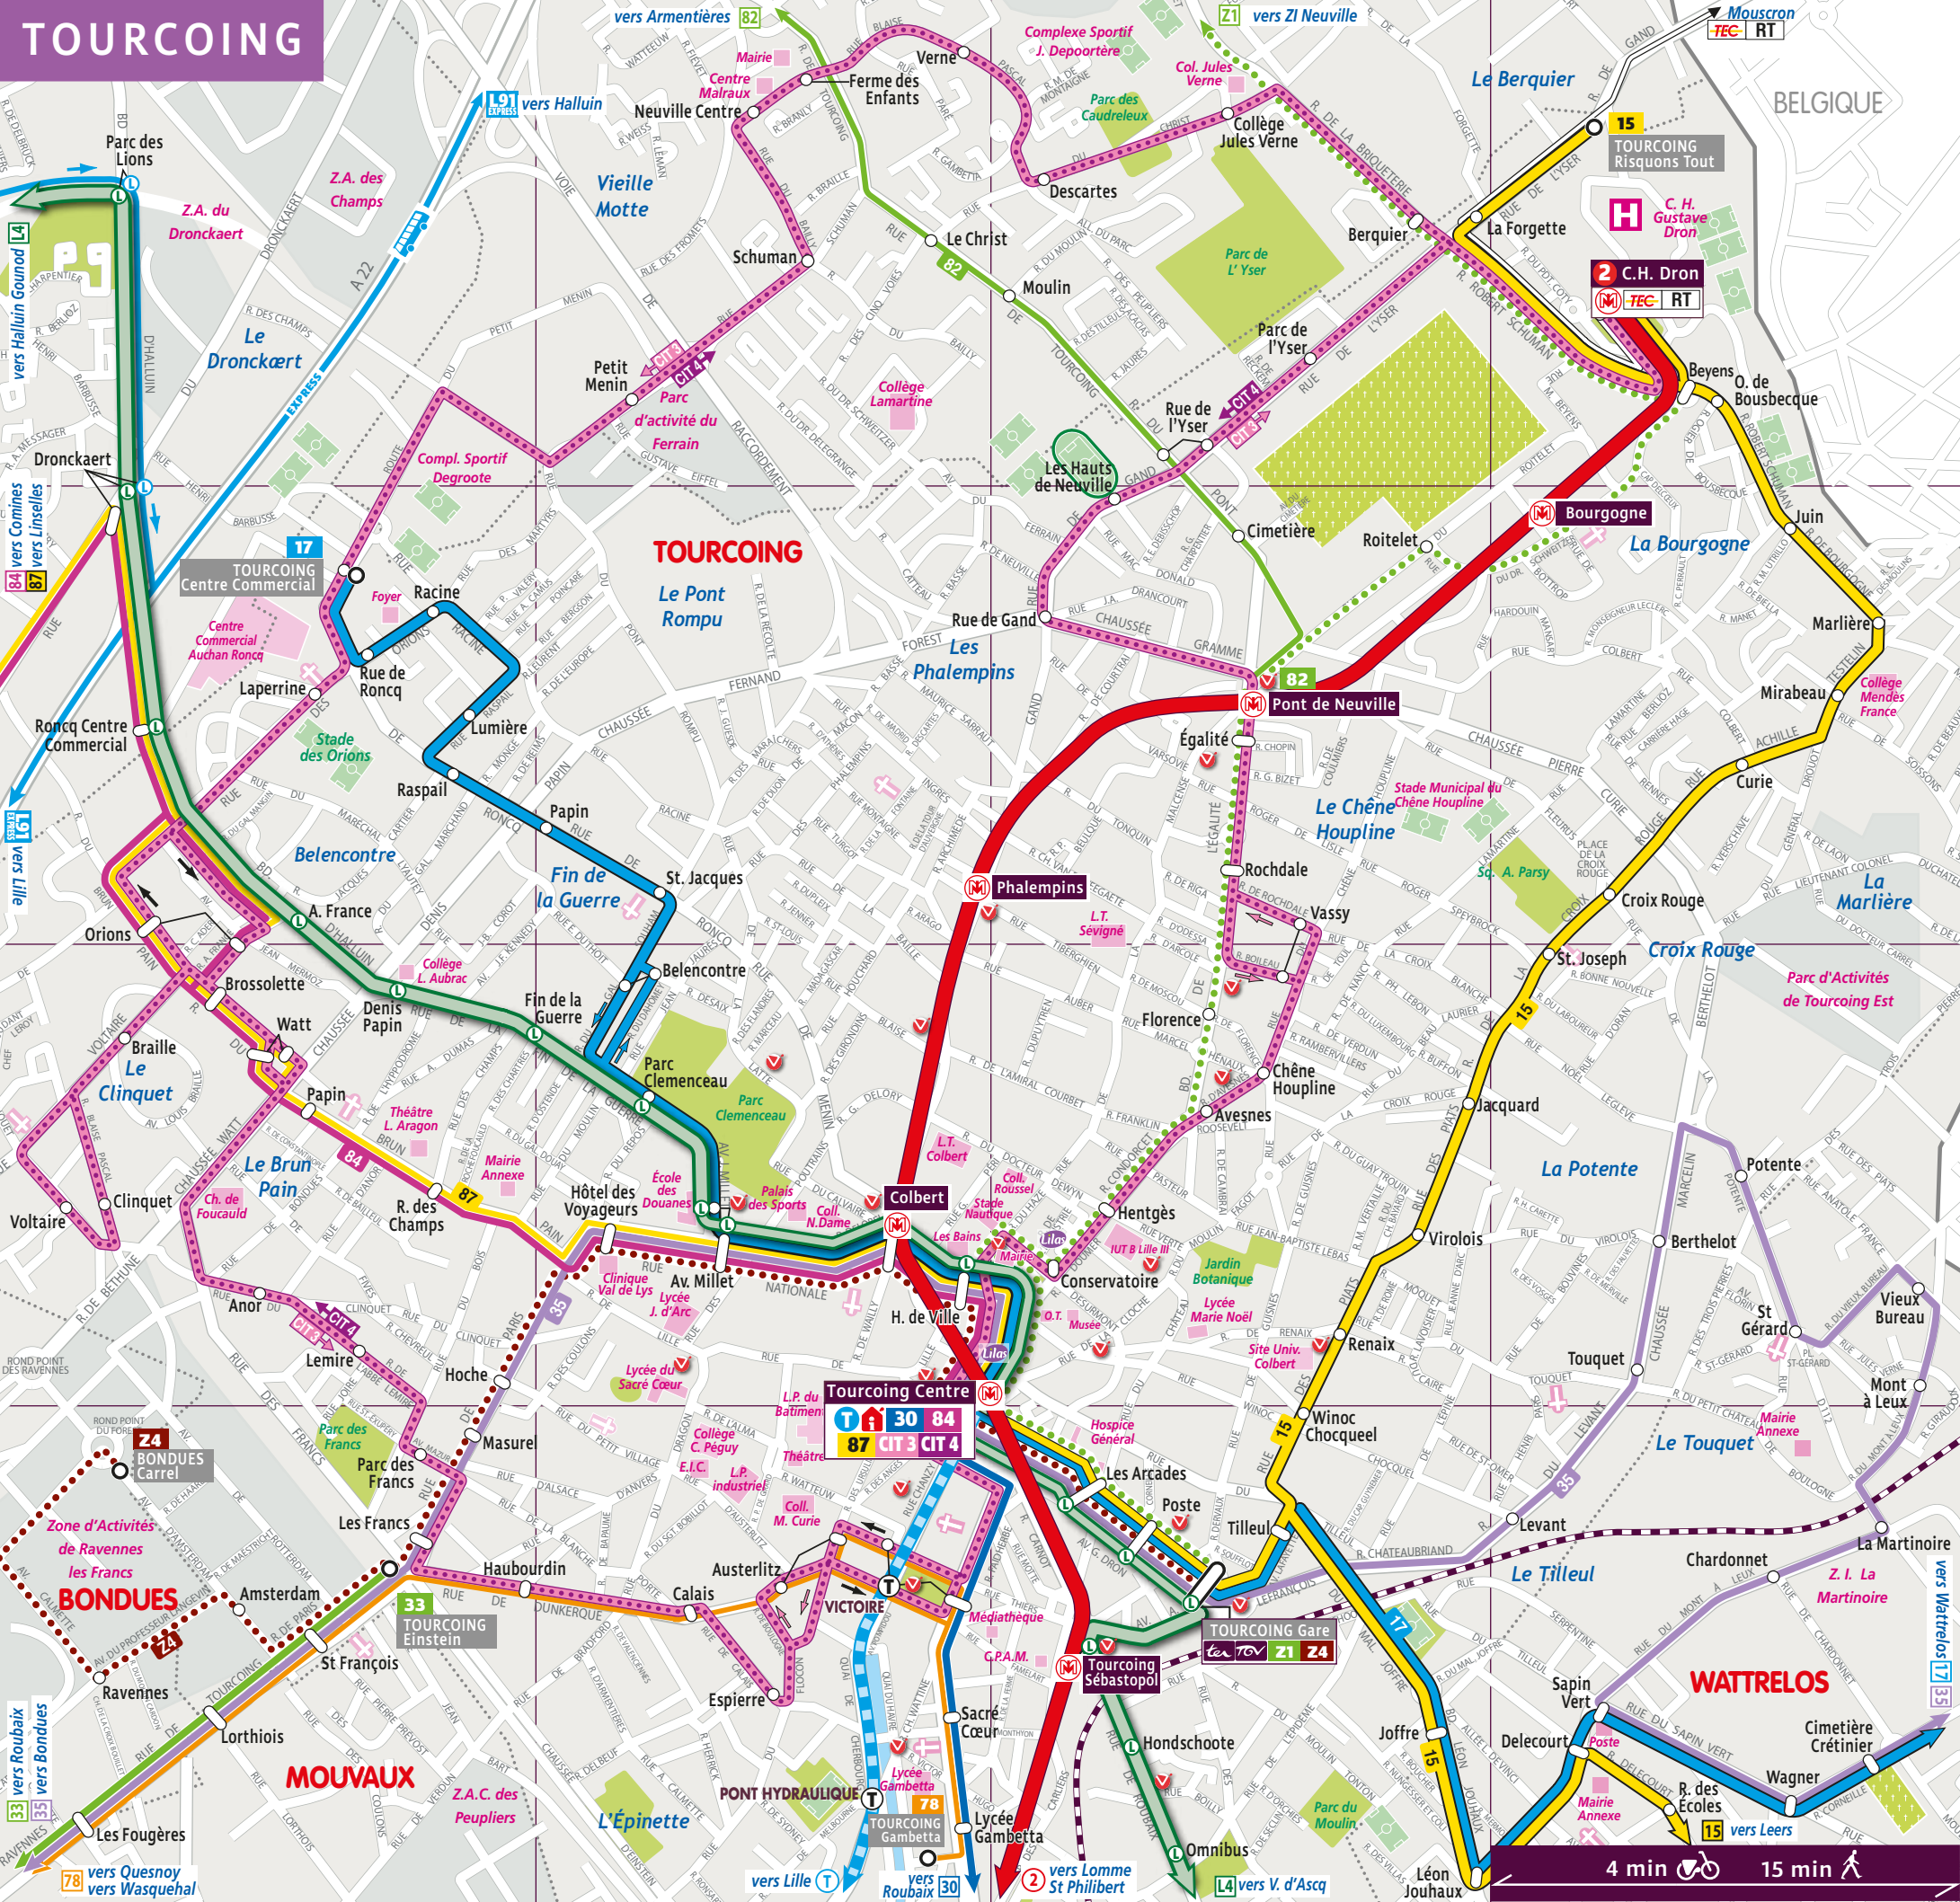

TOURCOING

TOURCOING

Tourcoing Centre
T 30 84
87 CIT 3 CIT 4

TOURCOING Gare
T 20 21 24

4 min 15 min