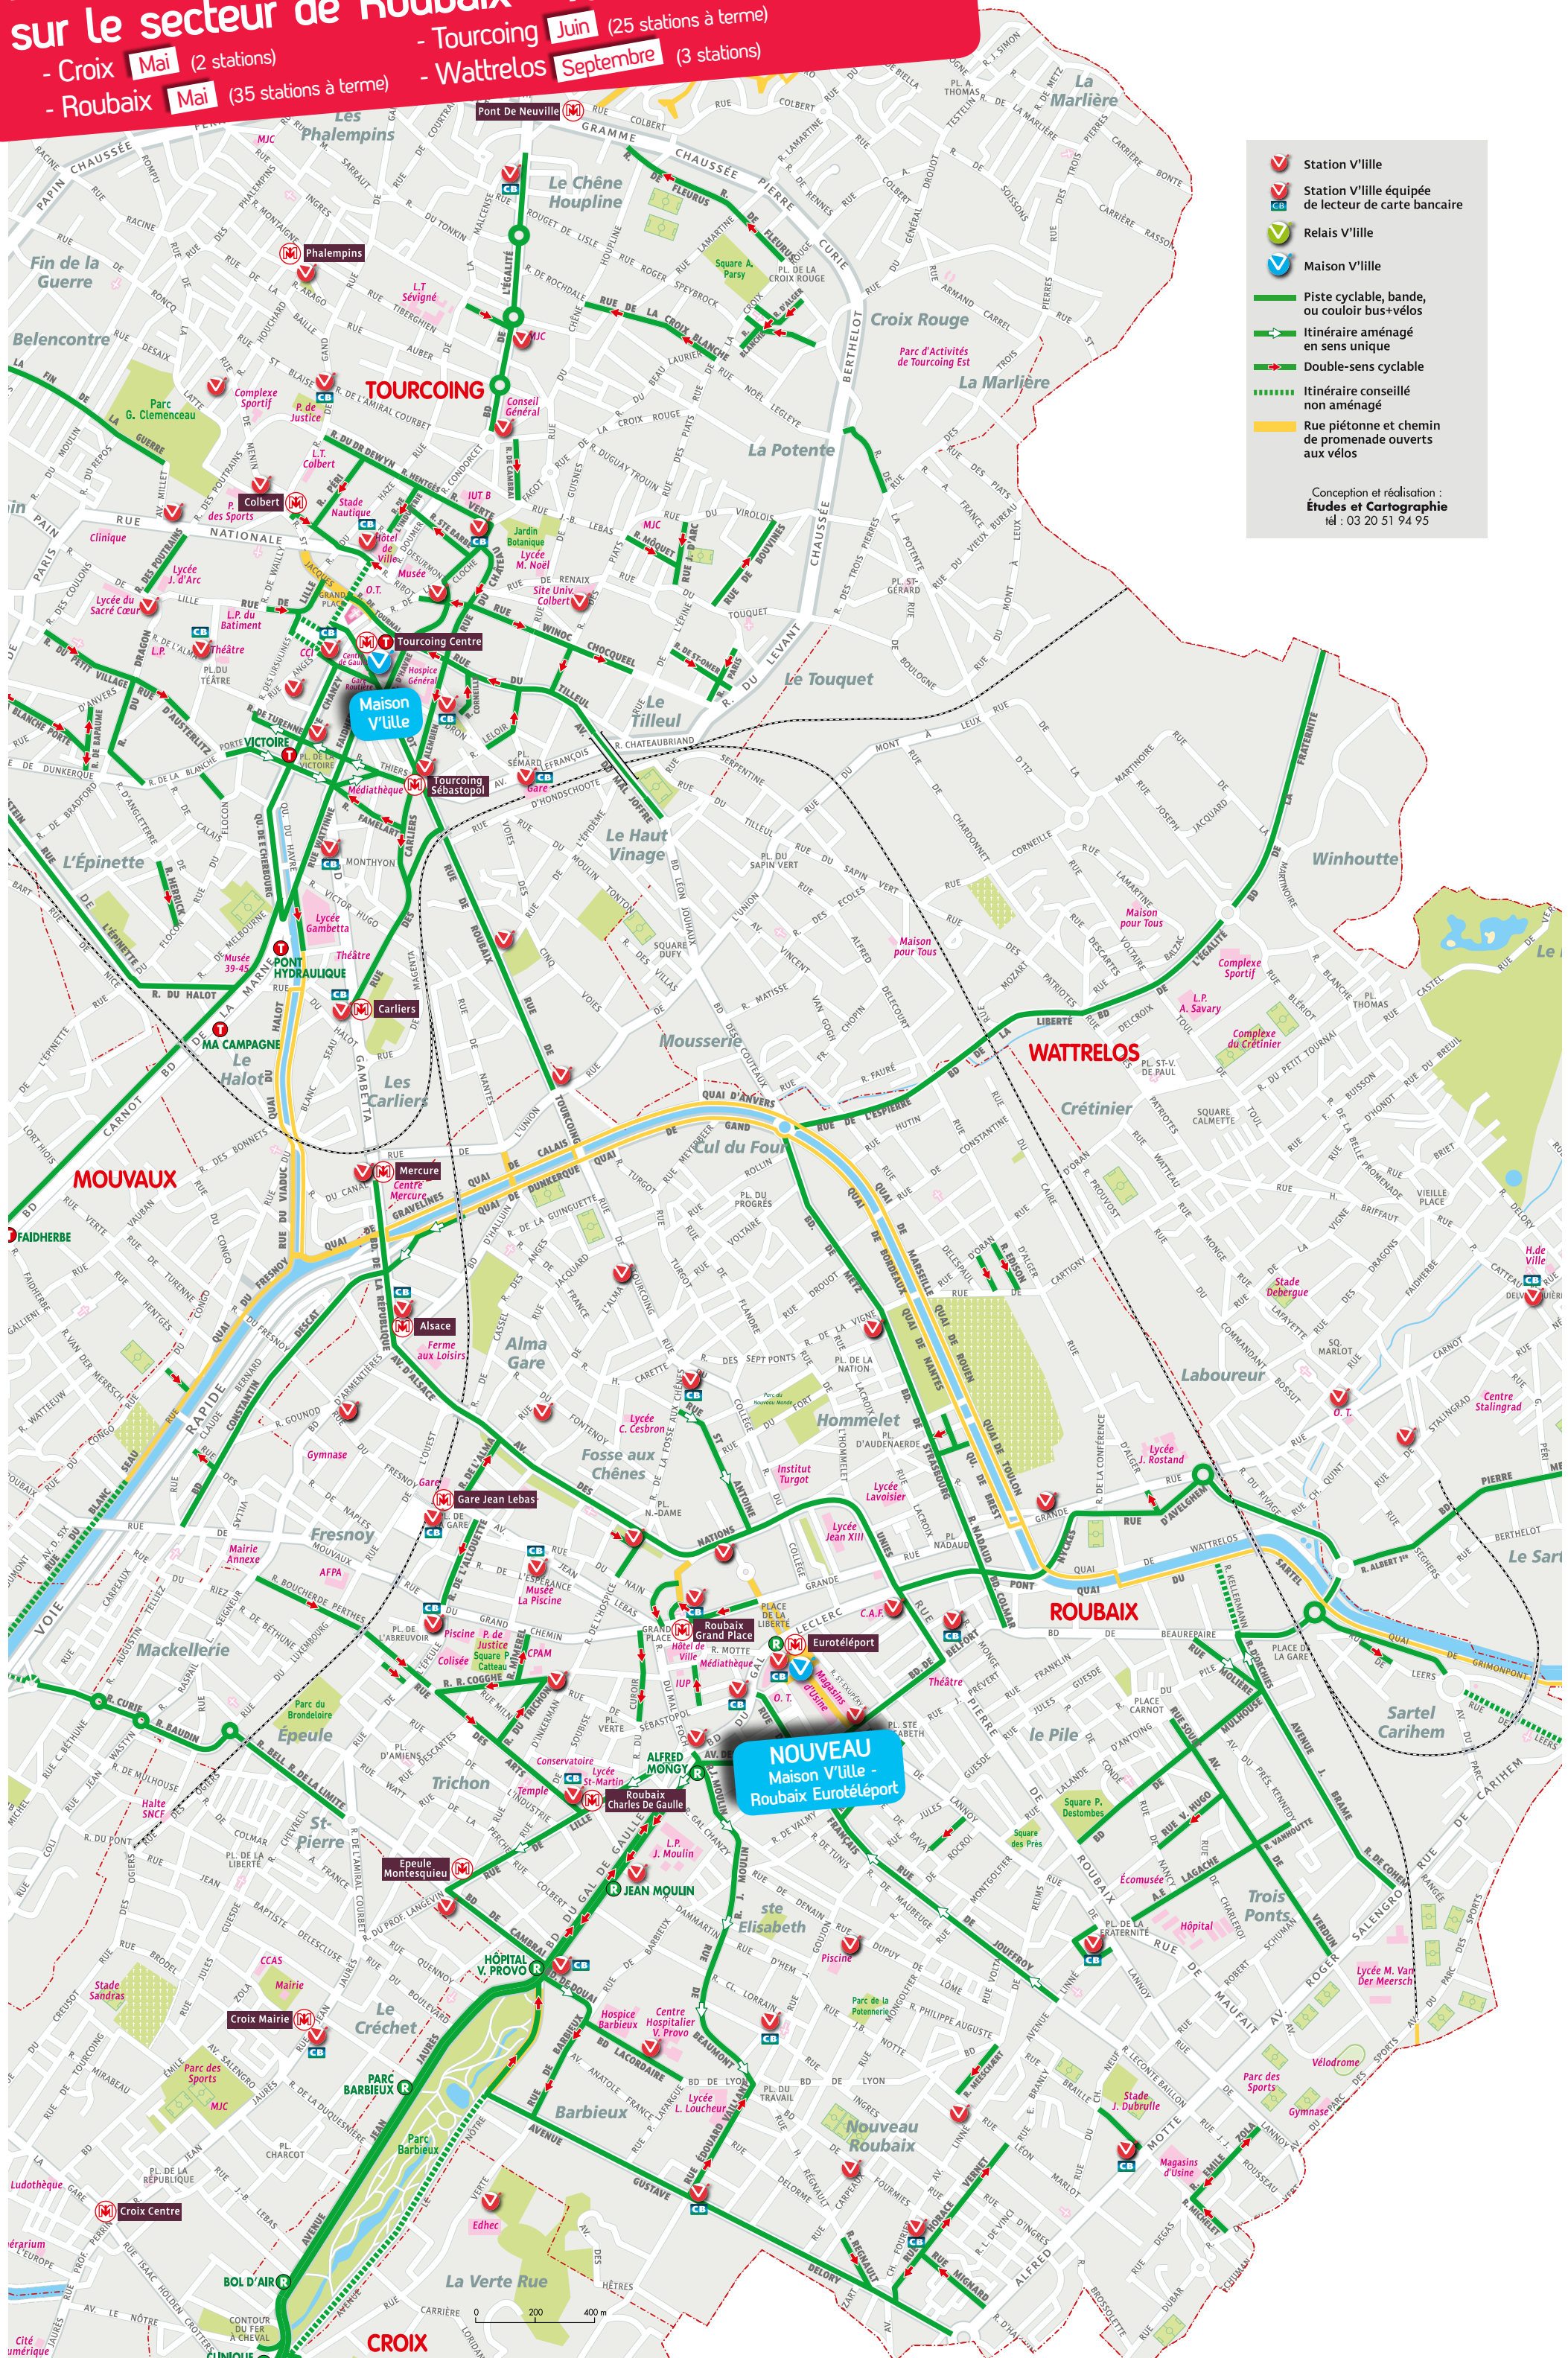

# Plan du réseau V'lille Libre Service à terme sur le secteur de Roubaix - Tourcoing

- Croix **Mai** (2 stations)

- Tourcoing **Juin** (25 stations à terme)

- Roubaix **Mai** (35 stations à terme)

- Wattrelos **Septembre** (3 stations)

- Station V'lille
  - Station V'lille équipée de lecteur de carte bancaire
  - Relais V'lille
  - Maison V'lille
  - Piste cyclable, bande, ou couloir bus+vélous
  - Itinéraire aménagé en sens unique
  - Double-sens cyclable
  - Itinéraire conseillé non aménagé
  - Rue piétonne et chemin de promenade ouverts aux vélos
- Conception et réalisation :  
**Études et Cartographie**  
 tél : 03 20 51 94 95