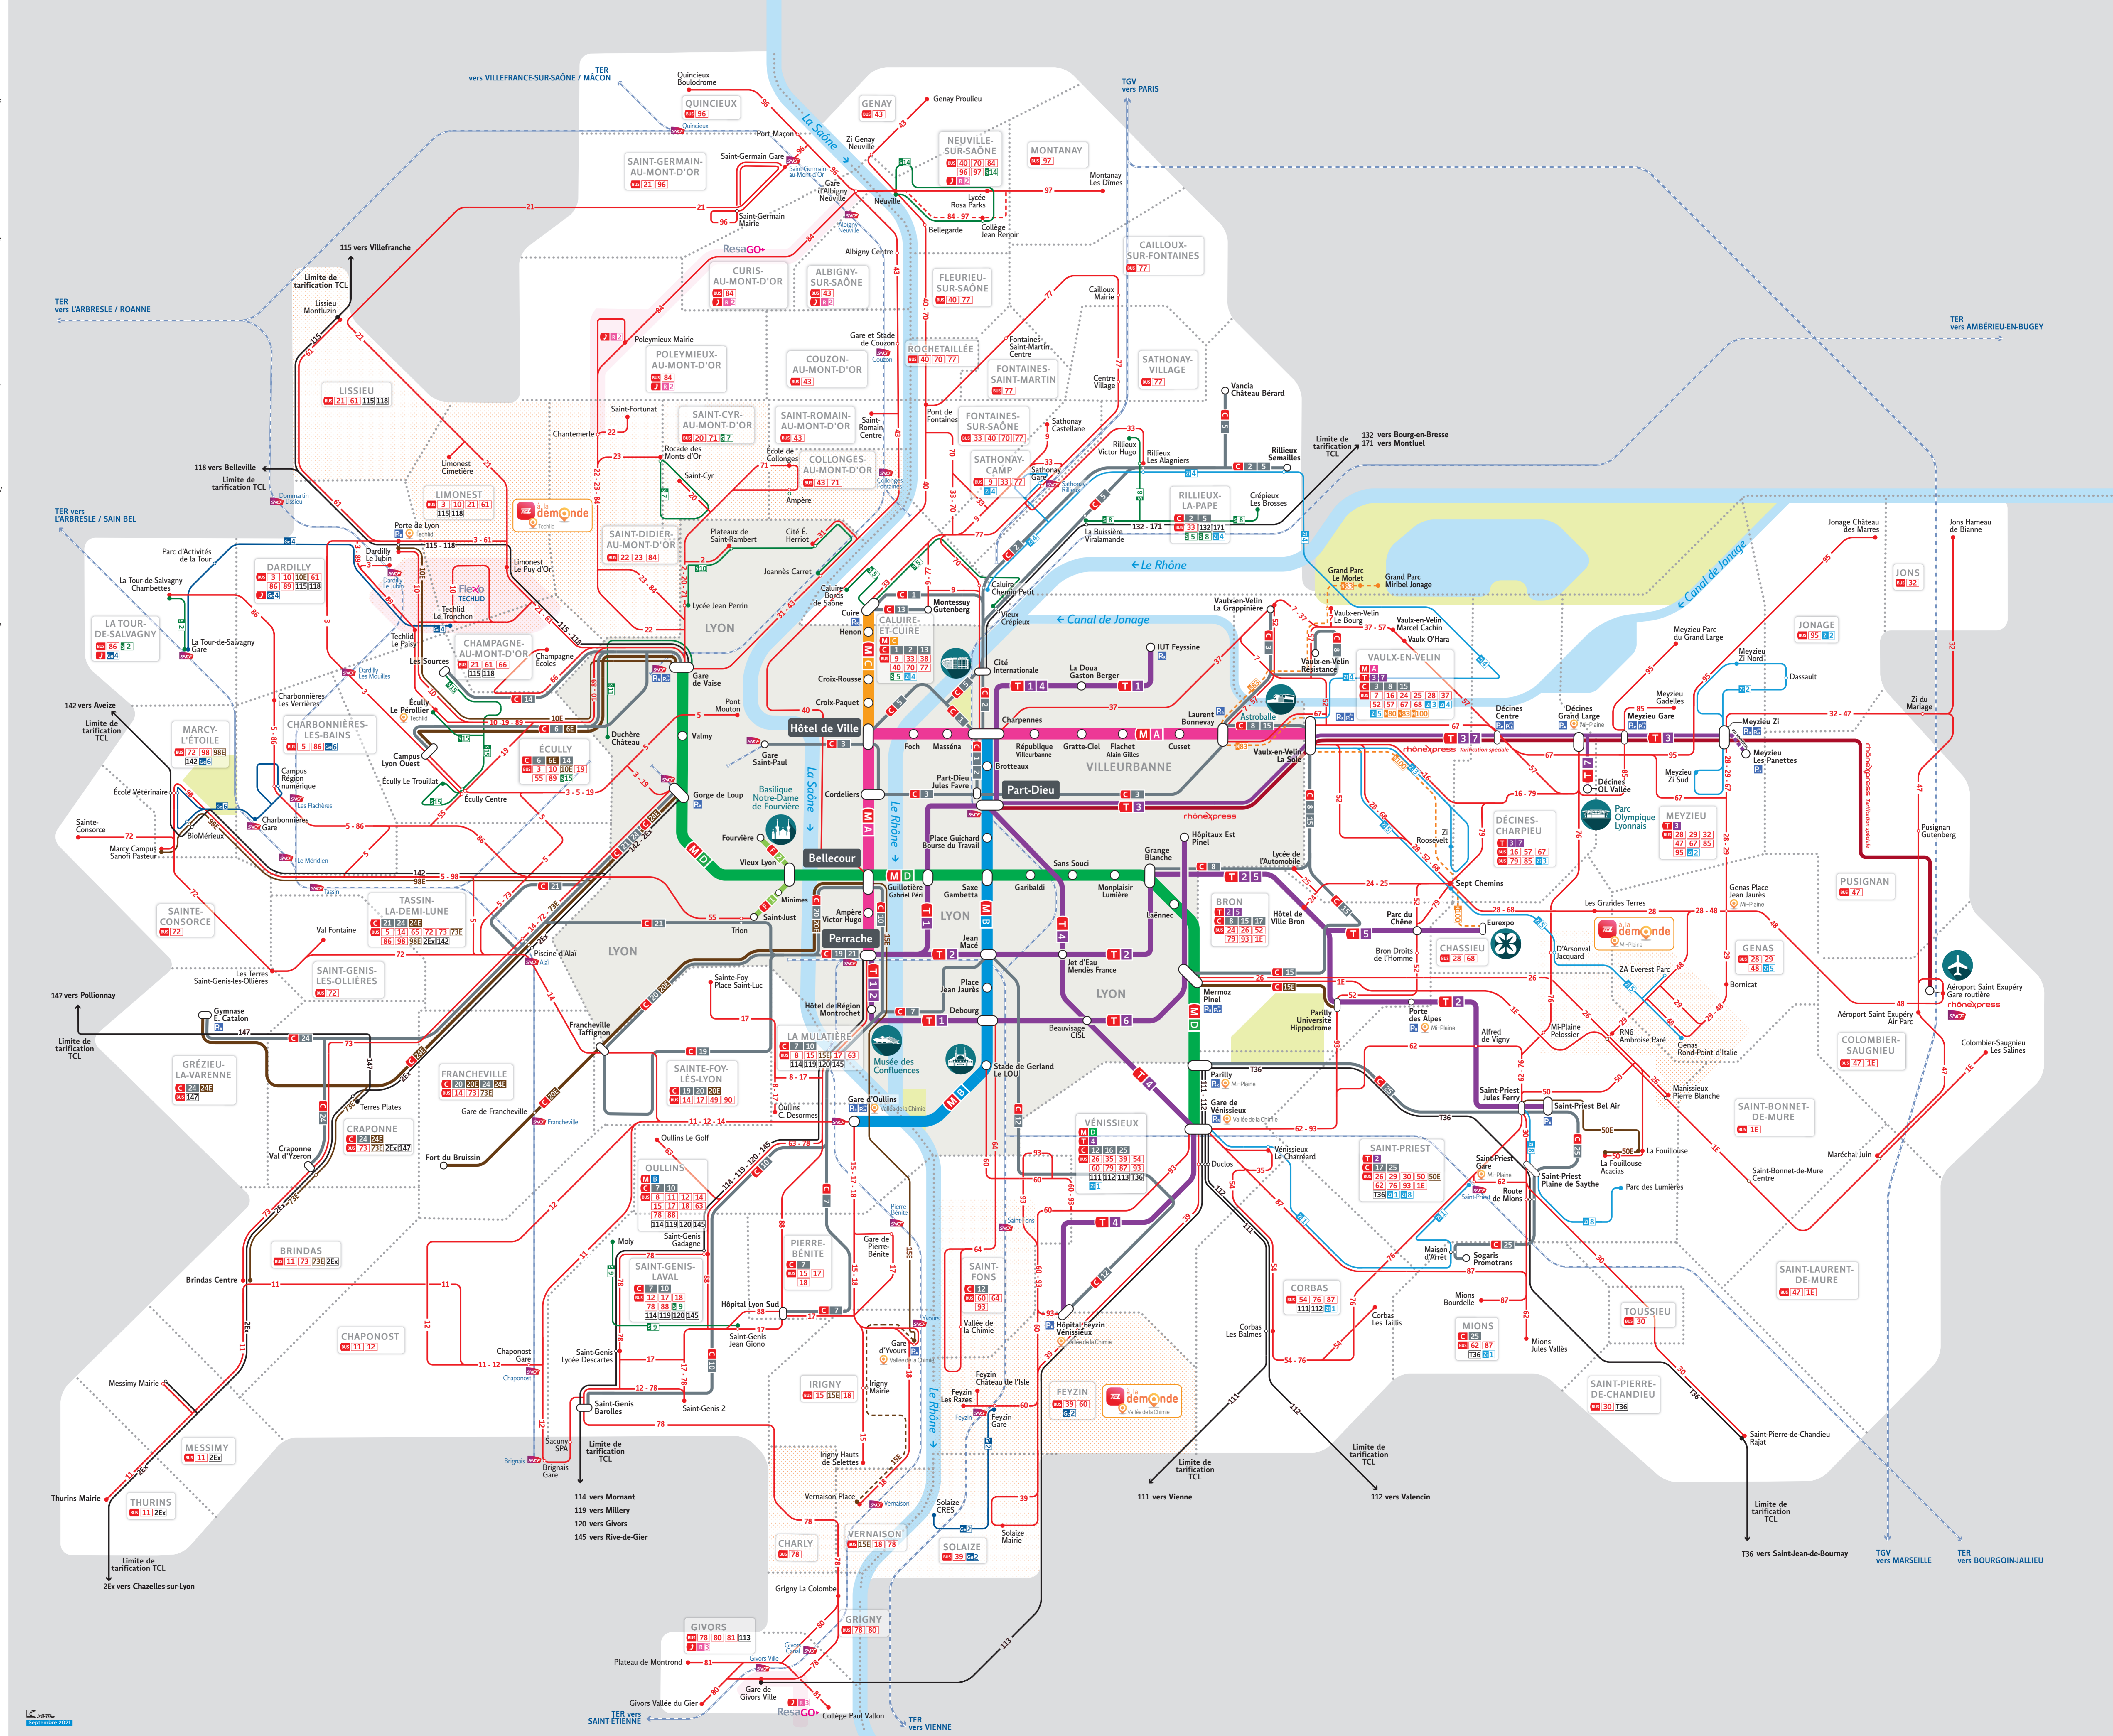

T TRAMWAY

- 1 Tronçon
- 2 Tronçon
- 3 Tronçon
- 4 Tronçon
- 5 Tronçon
- 6 Tronçon
- 7 Tronçon
- 8 Tronçon
- 9 Tronçon
- 10 Tronçon
- 11 Tronçon
- 12 Tronçon
- 13 Tronçon
- 14 Tronçon
- 15 Tronçon
- 16 Tronçon
- 17 Tronçon
- 18 Tronçon
- 19 Tronçon
- 20 Tronçon
- 21 Tronçon
- 22 Tronçon
- 23 Tronçon
- 24 Tronçon
- 25 Tronçon
- 26 Tronçon

F FUNICULAIRE / FUNICULAR

- 1 Vieux Lyon
- 2 Vieux Lyon
- 3 Fourvière

L LIGNE MAJEURE / TRUNK ROUTE

- 1 Parc Dieu Jales Fave
- 2 Parc Dieu Jales Fave
- 3 Parc Dieu Jales Fave
- 4 Parc Dieu Jales Fave
- 5 Parc Dieu Jales Fave
- 6 Parc Dieu Jales Fave
- 7 Parc Dieu Jales Fave
- 8 Parc Dieu Jales Fave
- 9 Parc Dieu Jales Fave
- 10 Parc Dieu Jales Fave
- 11 Parc Dieu Jales Fave
- 12 Parc Dieu Jales Fave
- 13 Parc Dieu Jales Fave
- 14 Parc Dieu Jales Fave
- 15 Parc Dieu Jales Fave
- 16 Parc Dieu Jales Fave
- 17 Parc Dieu Jales Fave
- 18 Parc Dieu Jales Fave
- 19 Parc Dieu Jales Fave
- 20 Parc Dieu Jales Fave
- 21 Parc Dieu Jales Fave
- 22 Parc Dieu Jales Fave
- 23 Parc Dieu Jales Fave
- 24 Parc Dieu Jales Fave
- 25 Parc Dieu Jales Fave
- 26 Parc Dieu Jales Fave

S SOYEUSE / LOCAL SERVICE

Z ZONE INDUSTRIELLE / INDUSTRIAL AREA

G GARE EXPRESS / RAILWAY STATION EXPRESS

- 1 Gare Express
- 2 Gare Express
- 3 Gare Express
- 4 Gare Express

N NAVETTE / SHUTTLE

- 1 Navette
- 2 Navette
- 3 Navette
- 4 Navette

R RÉSAÛ, TRANSPORT À LA DEMANDE / ON DEMAND

- 1 Résaû
- 2 Résaû
- 3 Résaû

I INTERCITÉ / INTERCITY SERVICE

- 1 Intercité
- 2 Intercité
- 3 Intercité
- 4 Intercité
- 5 Intercité
- 6 Intercité

POUR EN SAVOIR +
Find out more

www.tcl.fr

APPLI
TCL

ALLÔ TCL
04 26 10 12 12
(sur un appel local)