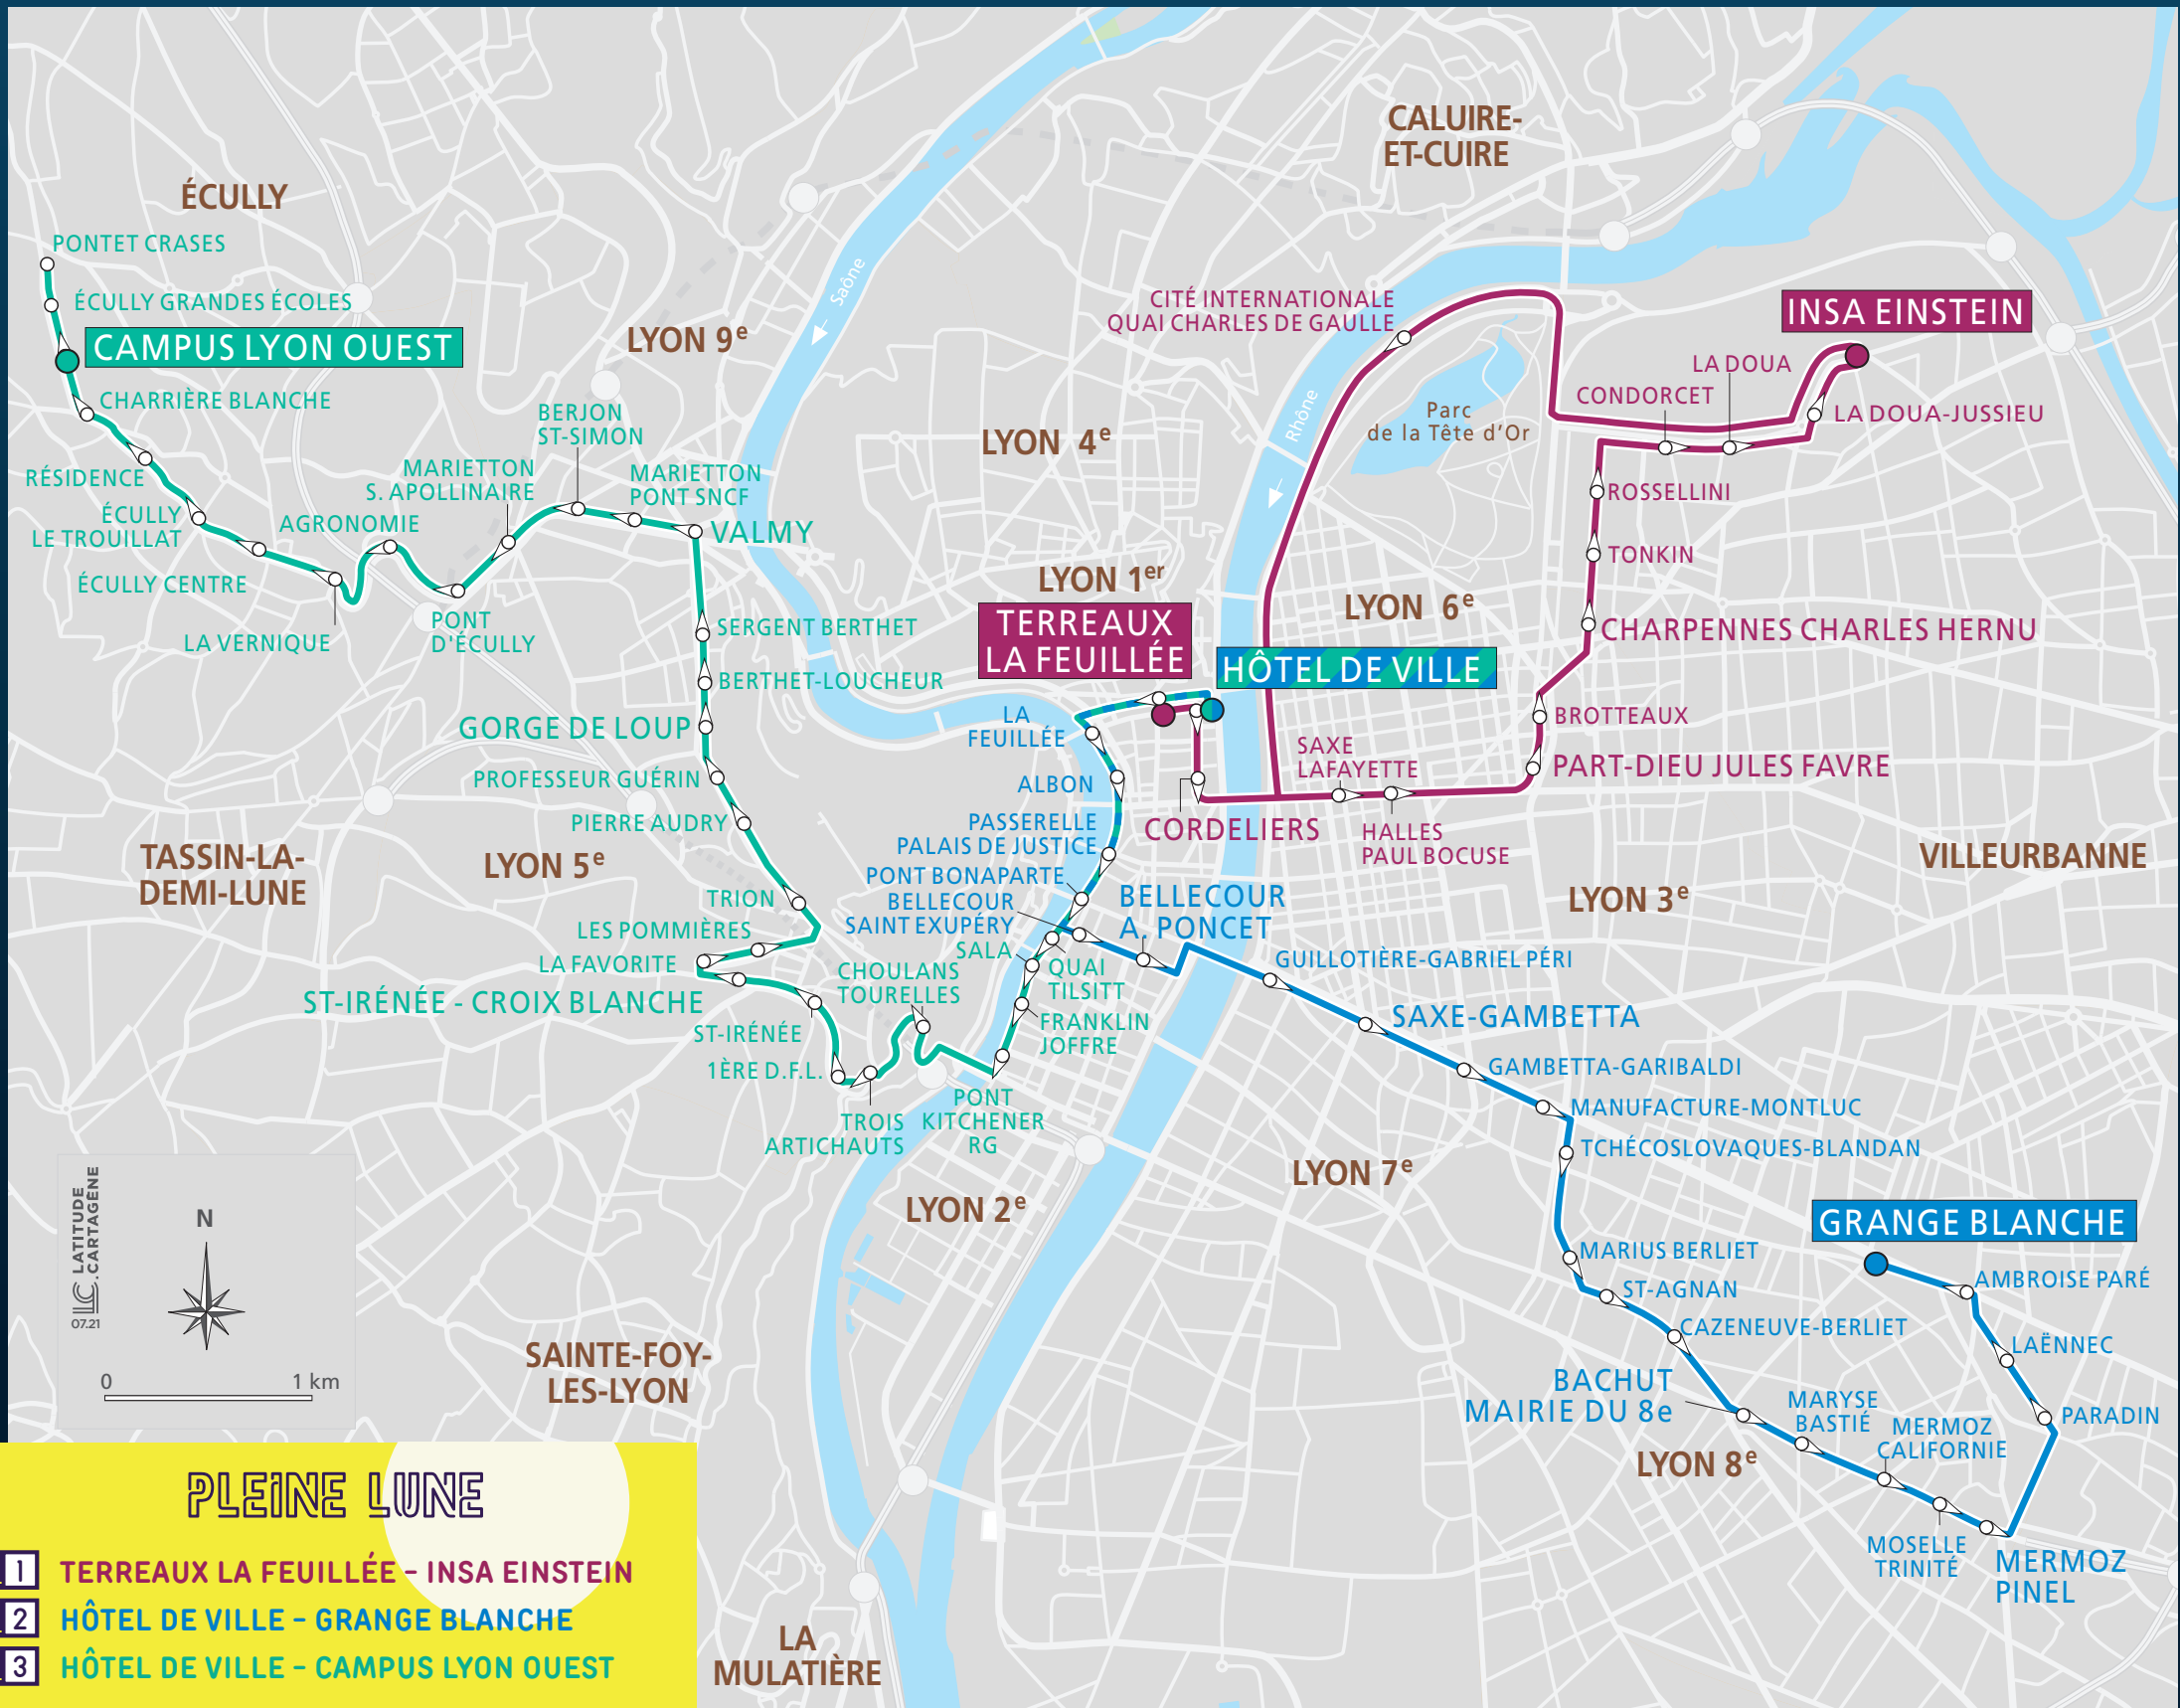

Avec PLEINE LUNE, profitez de vos soirées !

Les lignes de bus "Pleine Lune" vous ramènent chez vous pendant la nuit. Découvrez les horaires et les 3 itinéraires !

3 LIGNES "PLEINE LUNE"

- PLEINE LUNE 1 (PL1) :
> Terreaux La Feuillée > INSA Einstein
- PLEINE LUNE 2 (PL2) :
> Hôtel de Ville > Grange Blanche
- PLEINE LUNE 3 (PL3) :
> Hôtel de Ville > Campus Lyon Ouest

PLEINE LUNE 1, 2 ET 3 :

4 DÉPARTS DU CENTRE-VILLE
à 1h15, 2h15, 3h15 et 4h15 du matin

> Dans les nuits du jeudi au vendredi, du vendredi au samedi et du samedi au dimanche.

* 3 LIGNES DE BUS QUI VOUS RAMÈNENT DURANT LA NUIT

* À partir de 1h15

PLEINE LUNE

PLEINE LUNE 1

TERREAUX LA FEUILLÉE > INSA EINSTEIN

Vendredi, samedi et dimanche

Terreaux La Feuillée Départ rue Constantine	1h15	2h15	3h15	4h15
Cordeliers	1h18	2h18	3h18	4h18
Part-Dieu J. Favre	1h25	2h25	3h25	4h25
Charpennes Ch. Hernu	1h29	2h29	3h29	4h29
INSA Einstein	1h35	2h35	3h35	4h35
Cité Internationale	1h55	2h55	3h55	-
Terreaux La Feuillée	2h12	3h12	4h12	-

Les **Métros** circulent jusqu'à **2h du mat'** Tous les vendredis et samedis

POUR EN SAVOIR PLUS

@ www.tcl.fr

ALLÔ TCL
04 26 10 12 12
(prix d'un appel local)

APPLI TCL

INFO TRAFIC @LyonTcl

PLEINE LUNE

- PL1** TERREAUX LA FEUILLÉE - INSA EINSTEIN
- PL2** HÔTEL DE VILLE - GRANGE BLANCHE
- PL3** HÔTEL DE VILLE - CAMPUS LYON OUEST