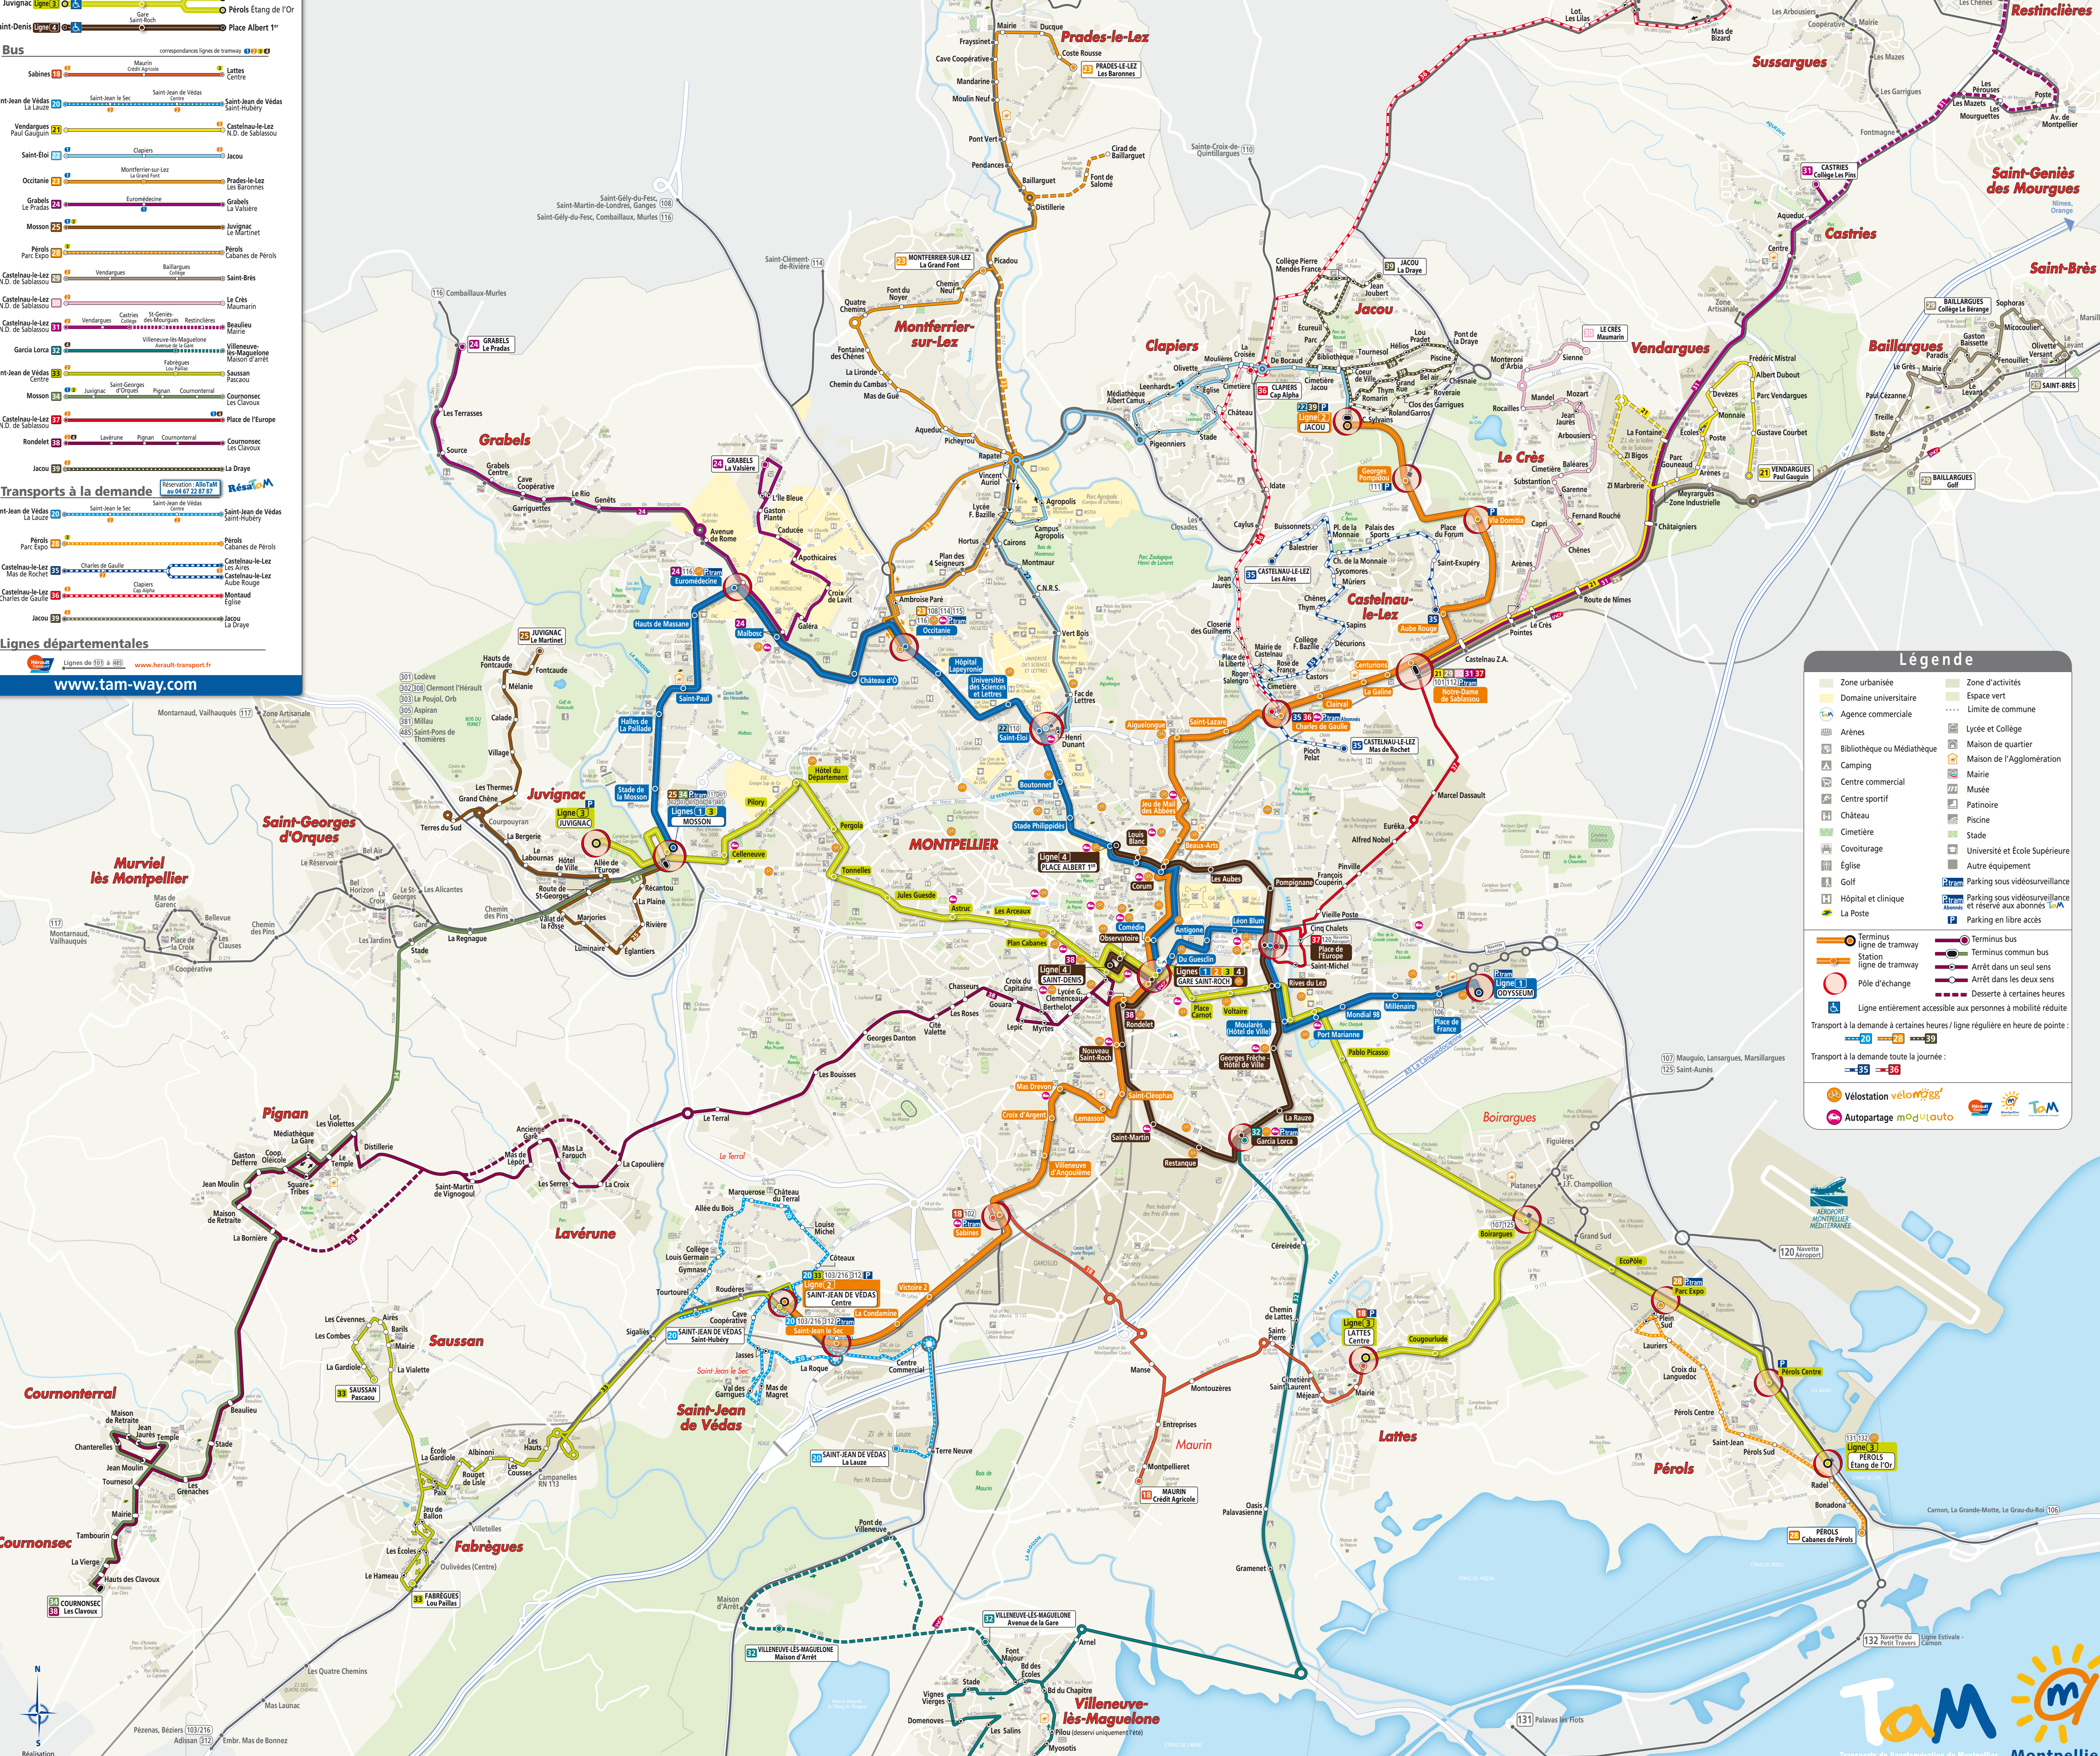

Réseau de Transports de l'Agglomération de Montpellier

À compter du 15 septembre 2012

Légende

	Zone d'activités
	Espace vert
	Limite de commune
	Lycée et Collège
	Maison de quartier
	Mairie
	Musée
	Patinoire
	Piscine
	Stade
	Université et Ecole Supérieure
	Autre équipement
	Parking sous vidéosurveillance et réservé aux abonnés TAM
	Parking en libre accès

	Terminus bus
	Terminus commun bus
	Arrêt dans un seul sens
	Arrêt dans les deux sens
	Desserte à certaines heures

Transport à la demande à certaines heures / ligne régulière en heure de pointe :

Transport à la demande toute la journée :

Veloservice velom²g²

Autopartage modu²auto