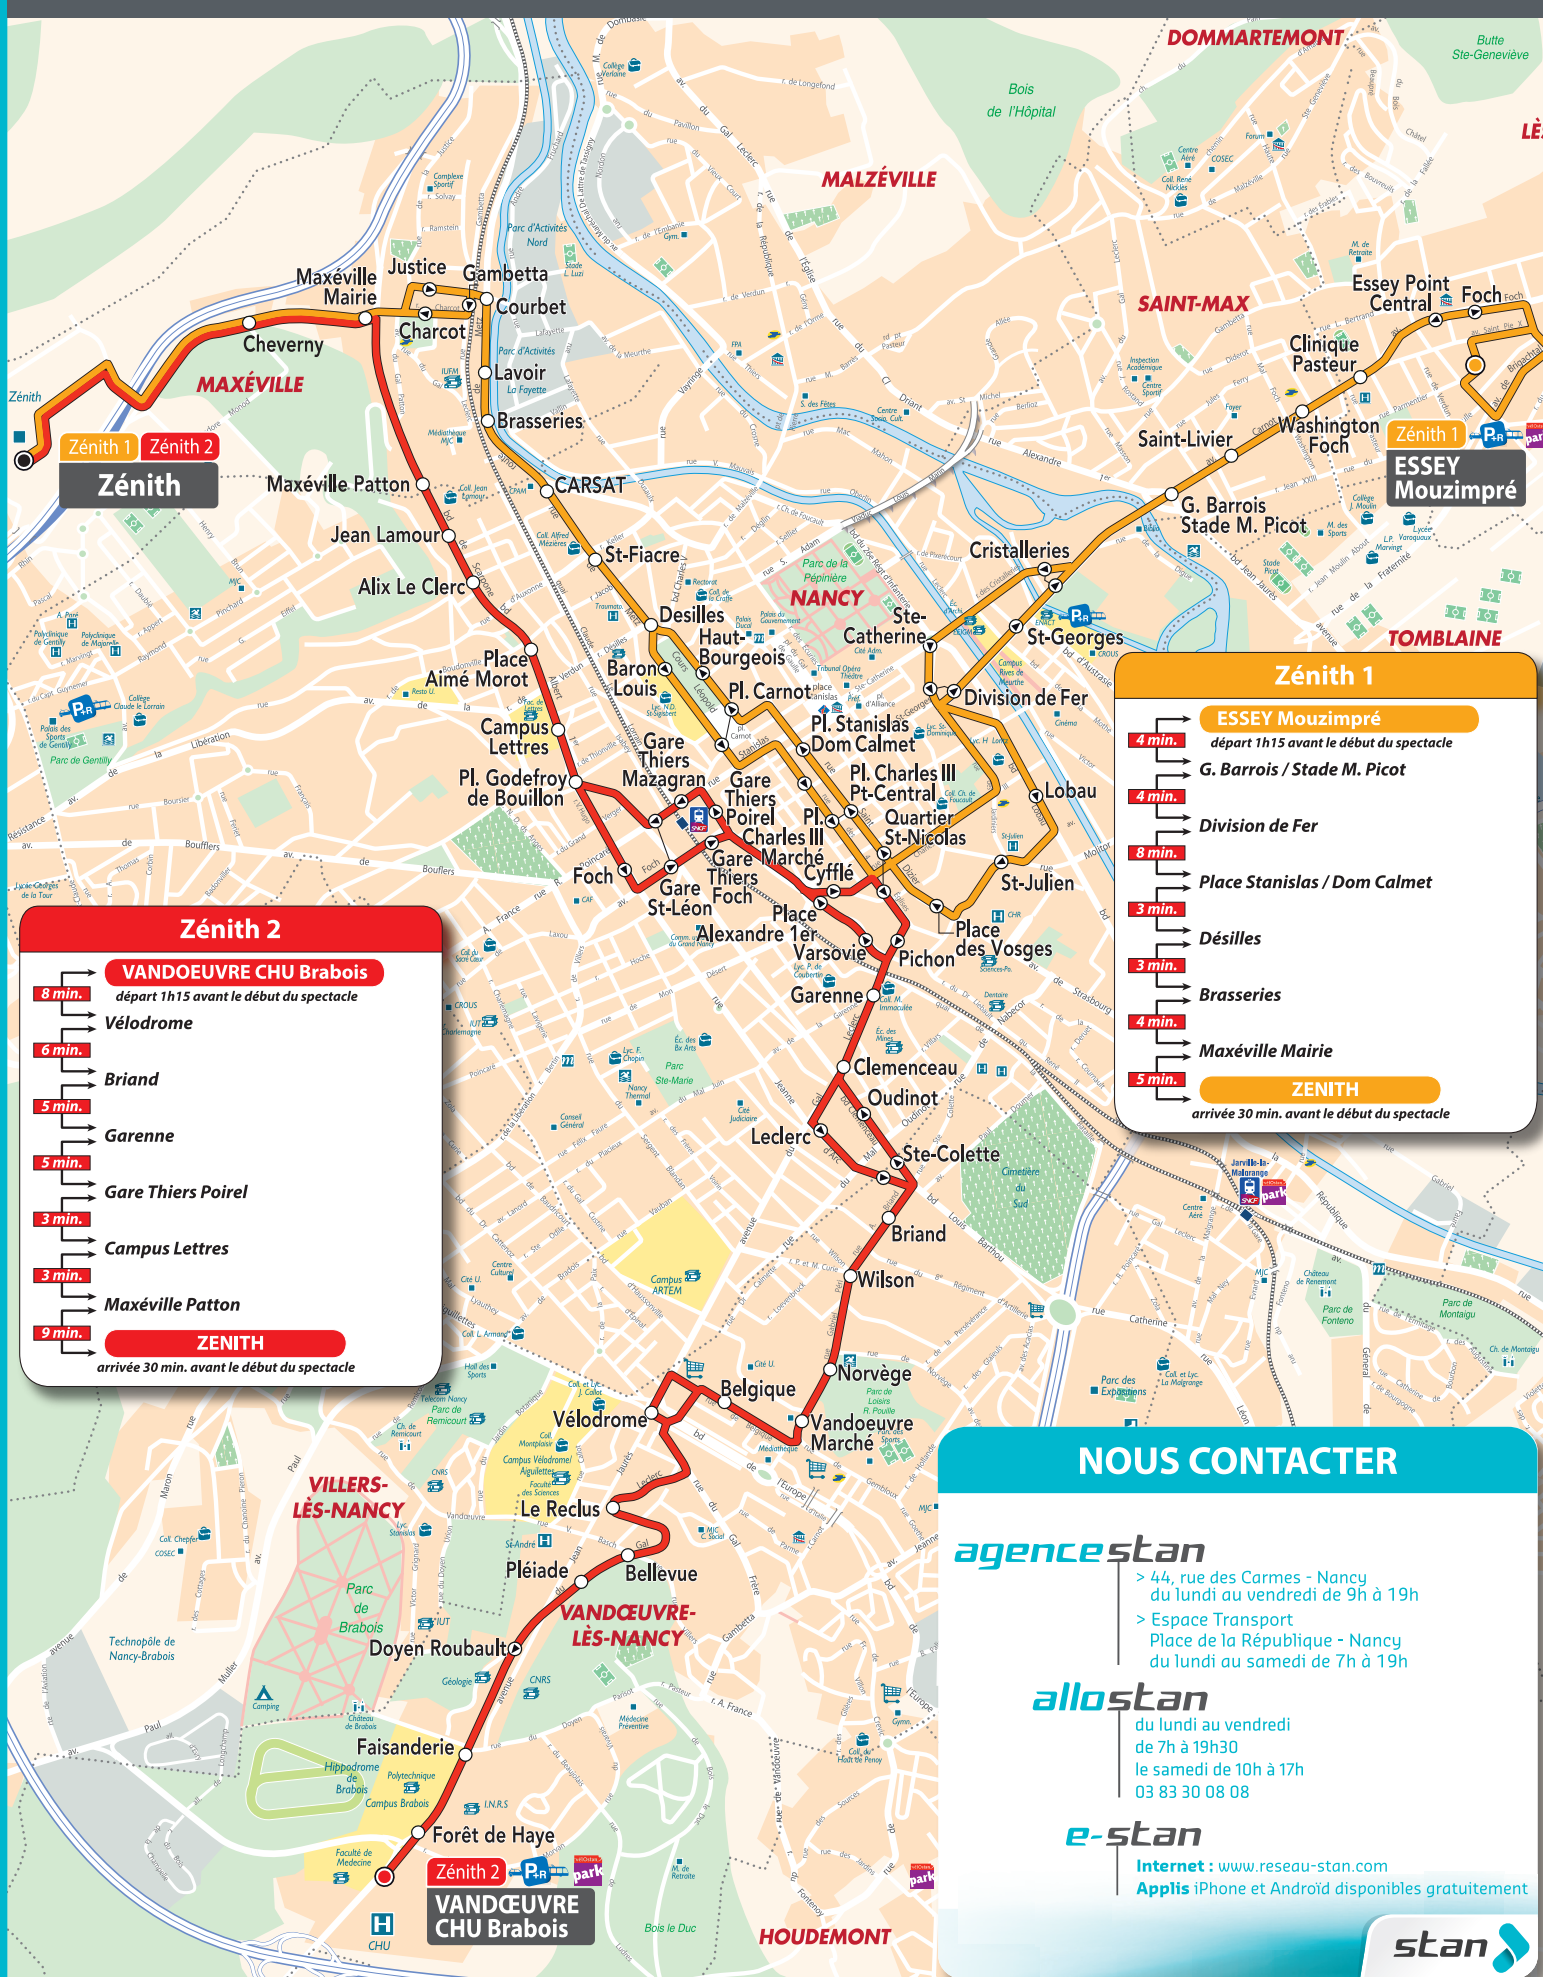

Navettes Zénith

Zénith 1

ESSEY Mouzimpré

Zénith 2

VANDOEUVE CHU Brabois

Zénith 2

- 8 min.** VANDOEUVE CHU Brabois
départ 1h15 avant le début du spectacle
- 6 min.** Vélodrome
- 5 min.** Briand
- 5 min.** Garene
- 5 min.** Gare Thiers Poirel
- 3 min.** Campus Lettres
- 3 min.** Maxéville Patton
- 9 min.** ZENITH
arrivée 30 min. avant le début du spectacle

Zénith 1

- 4 min.** ESSEY Mouzimpré
départ 1h15 avant le début du spectacle
- 4 min.** G. Barrois / Stade M. Picot
- 8 min.** Division de Fer
- 3 min.** Place Stanislas / Dom Calmet
- 3 min.** Désilles
- 3 min.** Brasseries
- 4 min.** Maxéville Mairie
- 5 min.** ZENITH
arrivée 30 min. avant le début du spectacle

NOUS CONTACTER

- agence stan**
 > 44, rue des Carmes - Nancy
 du lundi au vendredi de 9h à 19h
 > Espace Transport
 Place de la République - Nancy
 du lundi au samedi de 7h à 19h
- allost**
 du lundi au vendredi
 de 7h à 19h30
 le samedi de 10h à 17h
 03 83 30 08 08
- e-stan**
 Internet : www.reseau-stan.com
 Appis iPhone et Android disponibles gratuitement