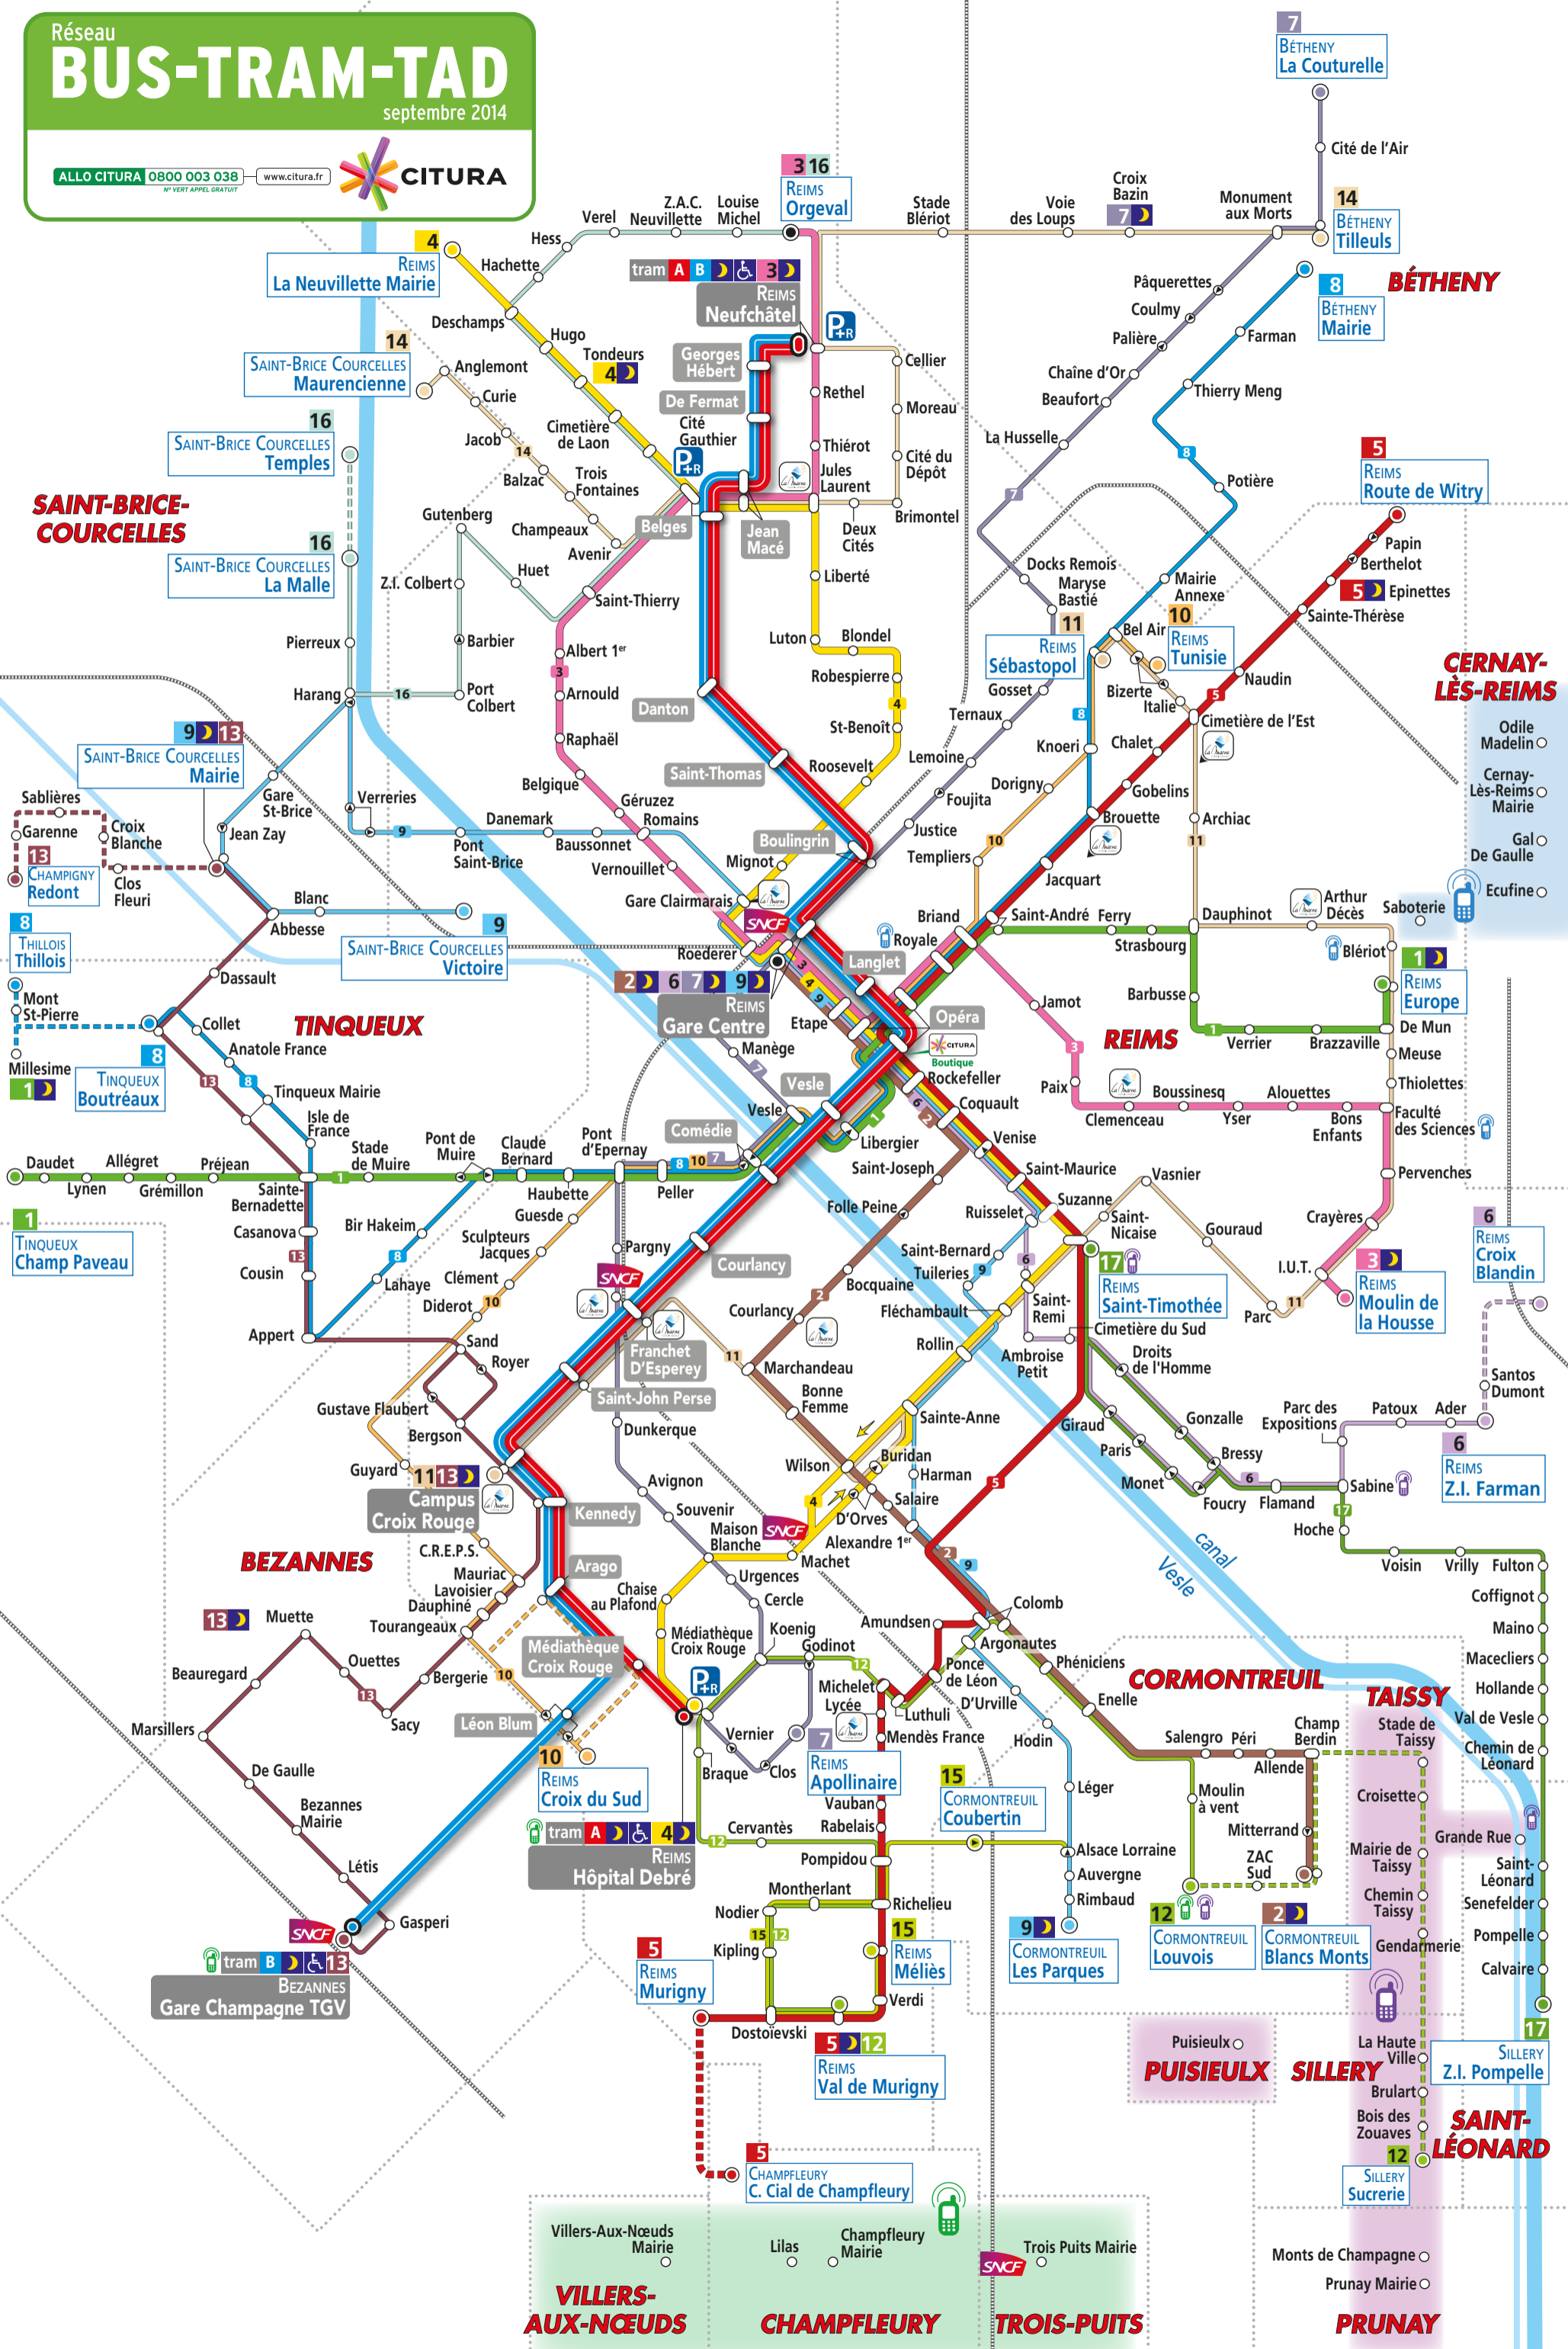

Réseau BUS-TRAM-TAD

septembre 2014

ALLO CITURA 0800 003 038

www.citura.fr

SAINT-BRICE-COURCELLES

BÉTHENY

CERNAY-LÈS-REIMS

TINQUEUX

REIMS

BEZANNES

CORMONTREUIL

TAISSY

BEZANNES Gare Champagne TGV

VILLERS-AUX-NŒUDS

CHAMPFLEURY

TROIS-PUITS

PRUNAY

SAINT-LÉONARD