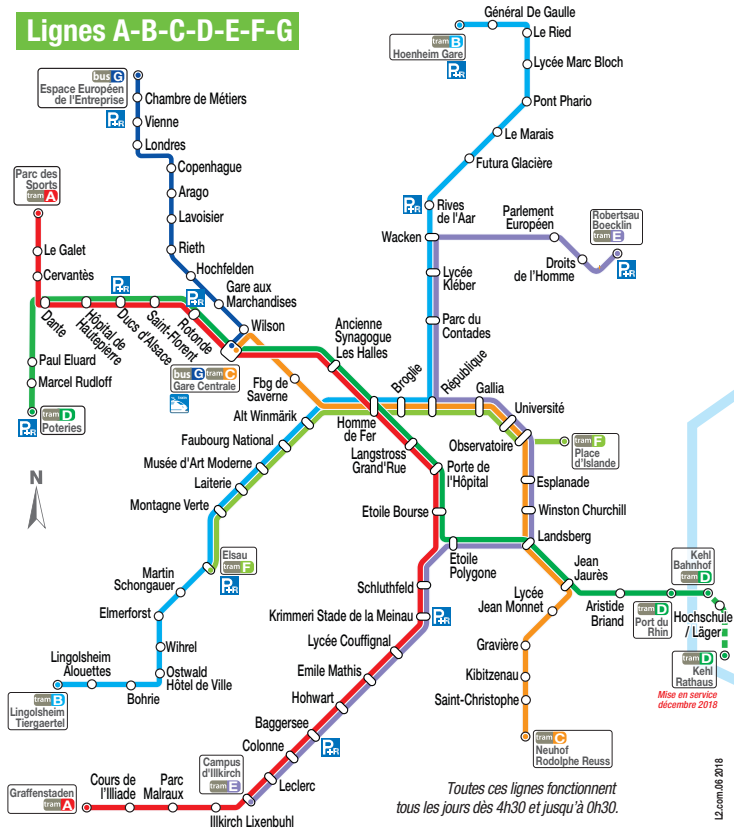

Lignes A-B-C-D-E-F-G

Toutes ces lignes fonctionnent tous les jours dès 4h30 et jusqu'à 0h30.

Mise en service décembre 2018