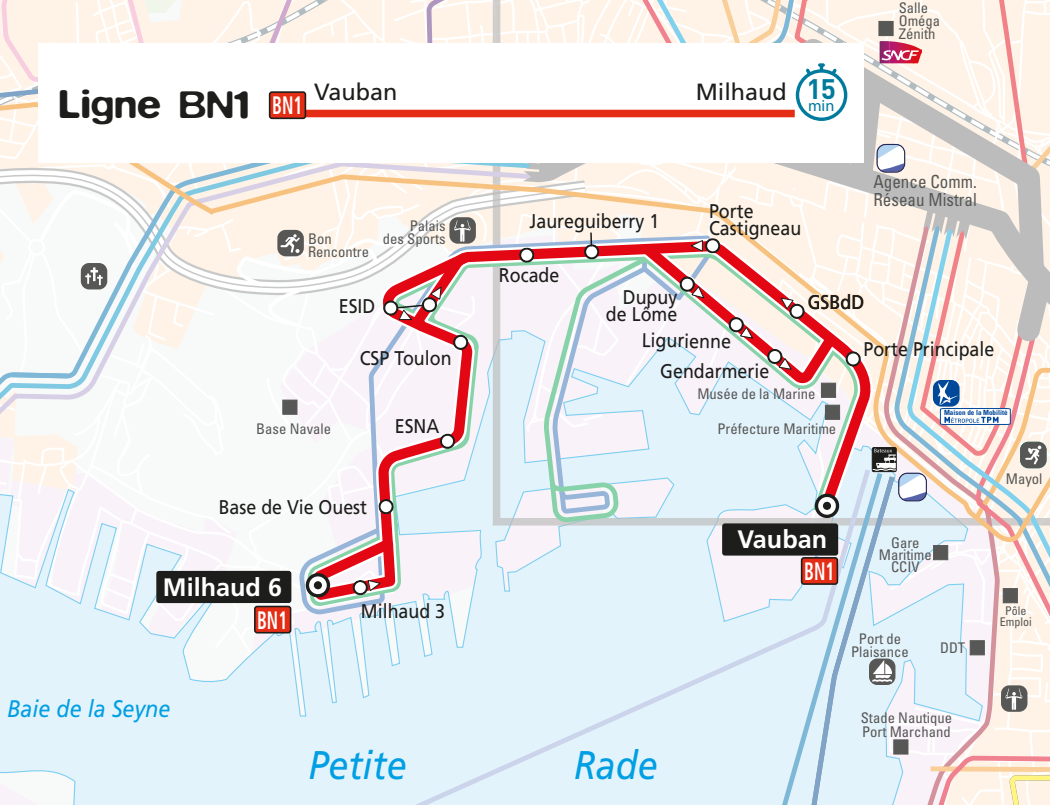

Ligne BN1

Vauban

Milhaud

Salle Oméga Zénith
SNCF

Agence Comm. Réseau Mistral

Maison de la Mobilité METROPOLIS TPM

Mayol

Pôle Emploi

Port de Plaisance

Stade Nautique Port Marchand

DDT

Gare Maritime CCIV

Vauban

Milhaud 6

Milhaud 3

Base de Vie Ouest

Ligurienne

Dupuy de Lôme

Gendarmerie

Musée de la Marine

Préfecture Maritime

Base Navale

Bon Rencontre

Palais des Sports

Baie de la Seyne

Petite

Rade