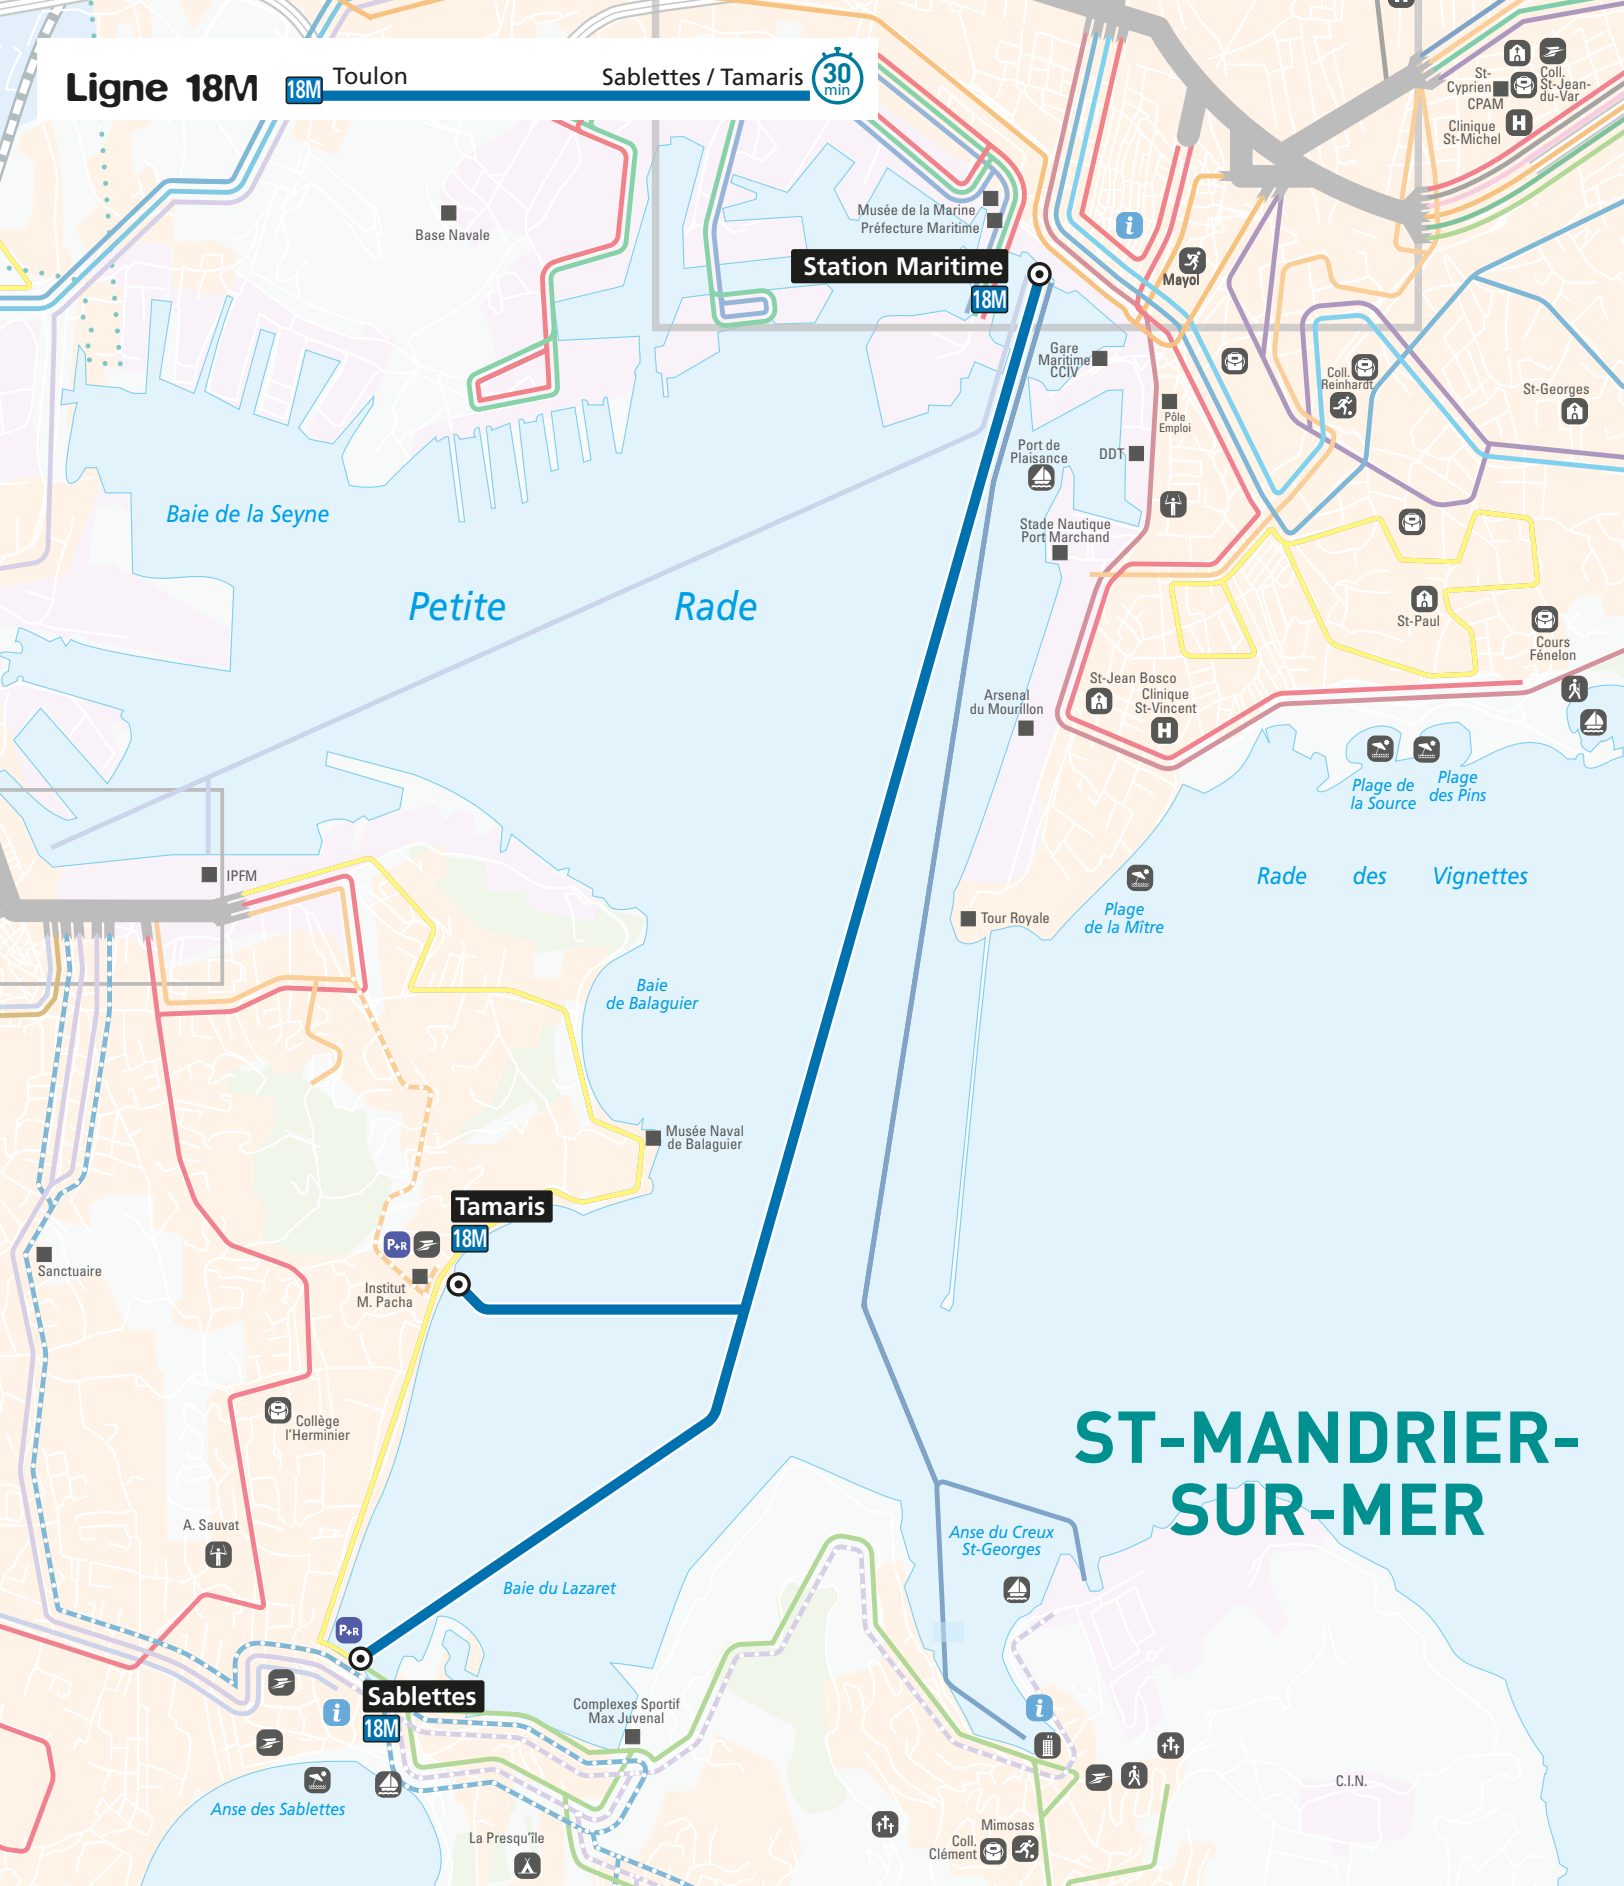

# Ligne 18M

18M Toulon

Sablettes / Tamaris

30 min

Station Maritime

Tamaris

Sablettes

# ST-MANDRIER-SUR-MER