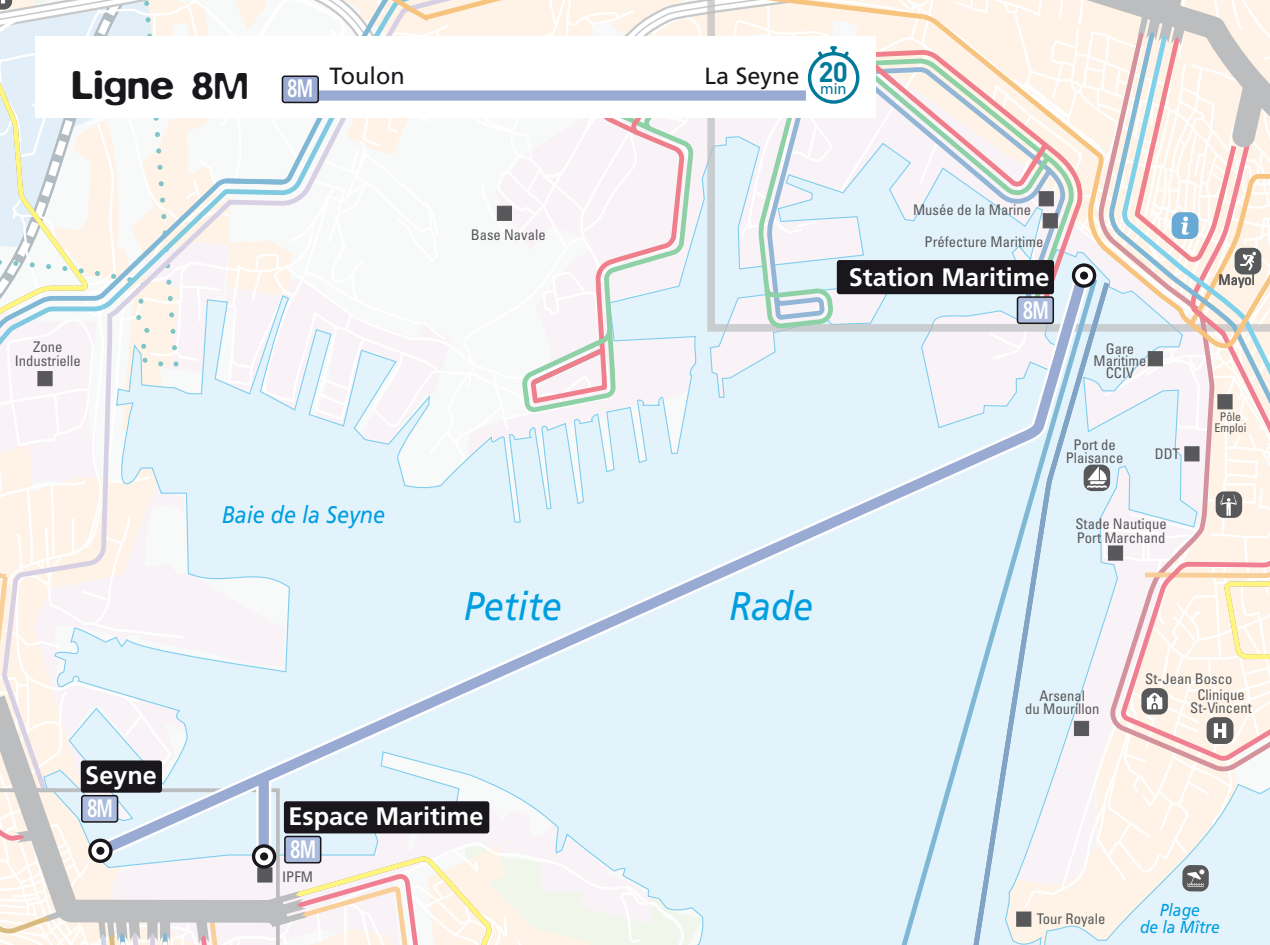

Ligne 8M

8M Toulon

La Seyne

20 min

Base Navale

Musée de la Marine

Préfecture Maritime

Station Maritime

8M

Gare Maritime
CCIV

Port de
Plaisance

DDT

Pôle
Emploi

Stade Nautique
Port Marchand

Arsenal
du Mourillon

St-Jean Bosco
Clinique
St-Vincent

Tour Royale

Plage
de la Mitre

Zone
Industrielle

Baie de la Seyne

Petite

Rade

Seyne

8M