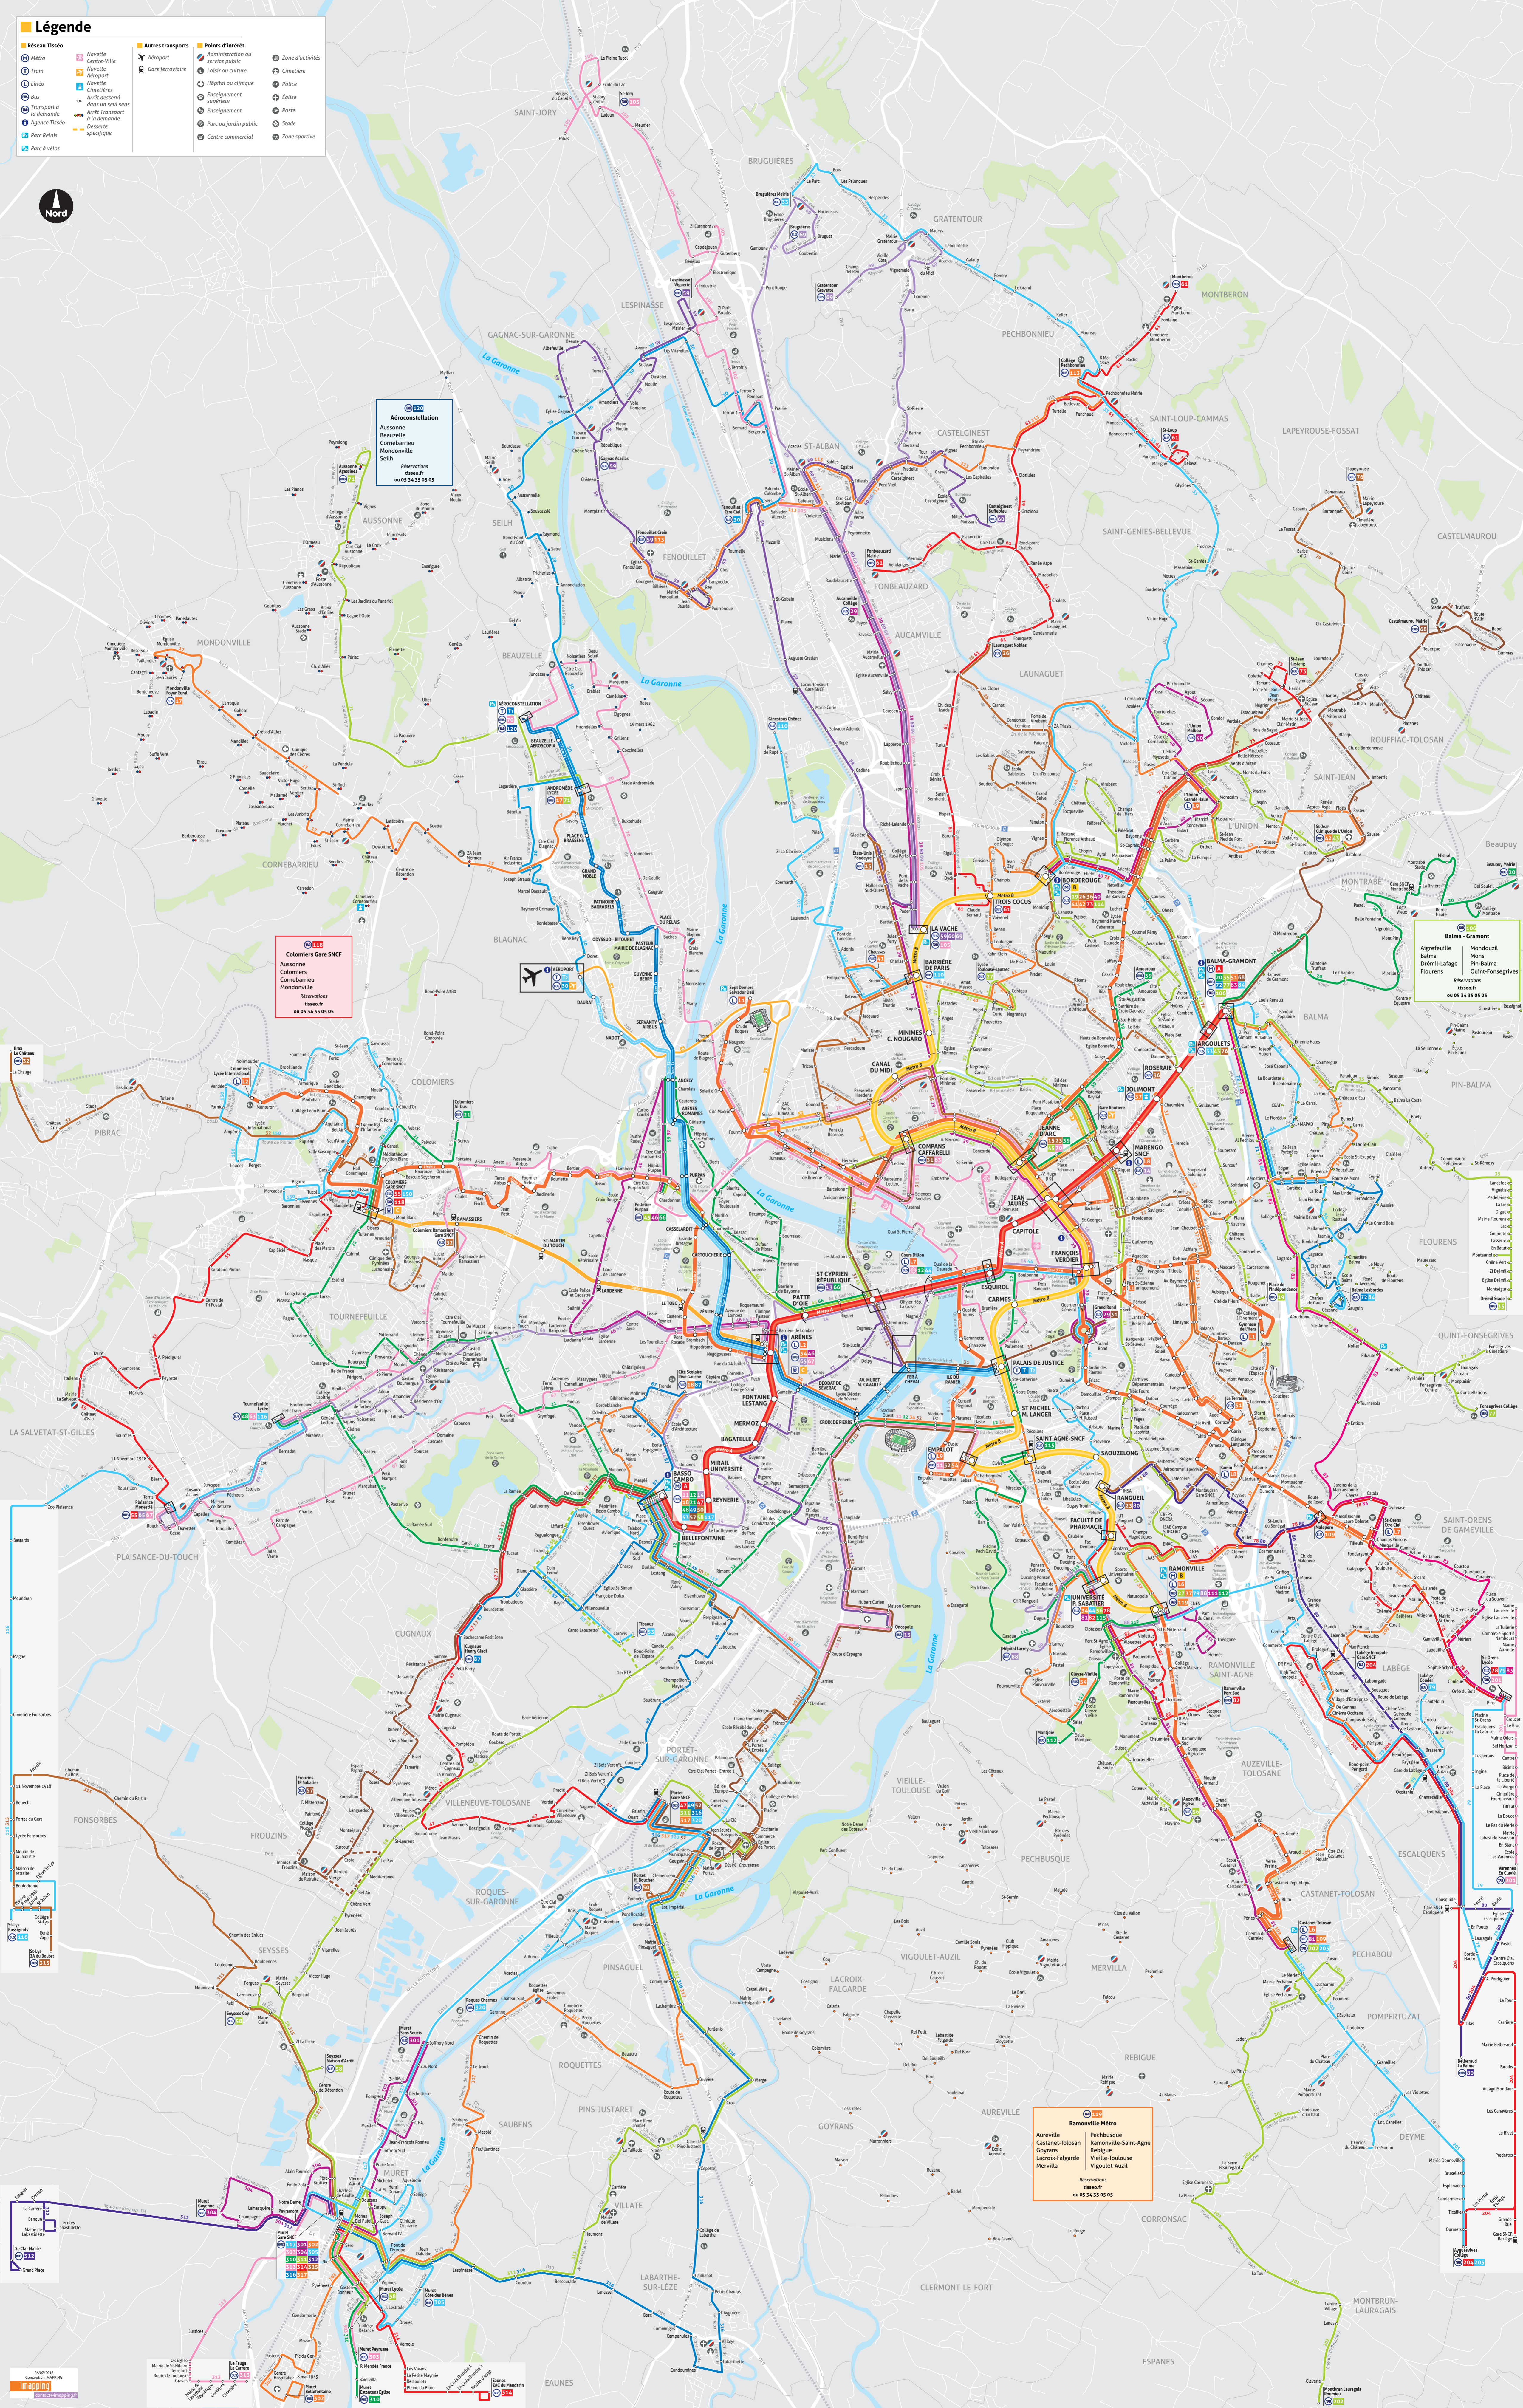

Légende

Réseau Tisséo	Novette Centre-Ville	Aéroport	Administration ou service public	Zone d'activités
Tram	Novette Aéroport	Gare ferroviaire	Lycée ou collège	Police
Limo	Novette Cimetière	Hôpital ou clinique	Enseignement supérieur	Église
Bus	Novette Parc ou jardin public	Enseignement	Parc	Stade
Transport à la demande	Novette Centre commercial	Centre commercial	Zone sportive	
Agence Tisséo	Parc			
Parc Relais				
Destinée spécifique				
Parc à vélos				

Aéroconstellation
Aussenque
Beaucastel
Cornbarriou
Mondouville
Observations
Horaires
ou 05 34 35 05 05

Colomers Gare SNCF
Aussenque
Colomers
Cornbarriou
Mondouville
Observations
Horaires
ou 05 34 35 05 05

Balma - Gramont
Balma
Gramont
Observations
Horaires
ou 05 34 35 05 05