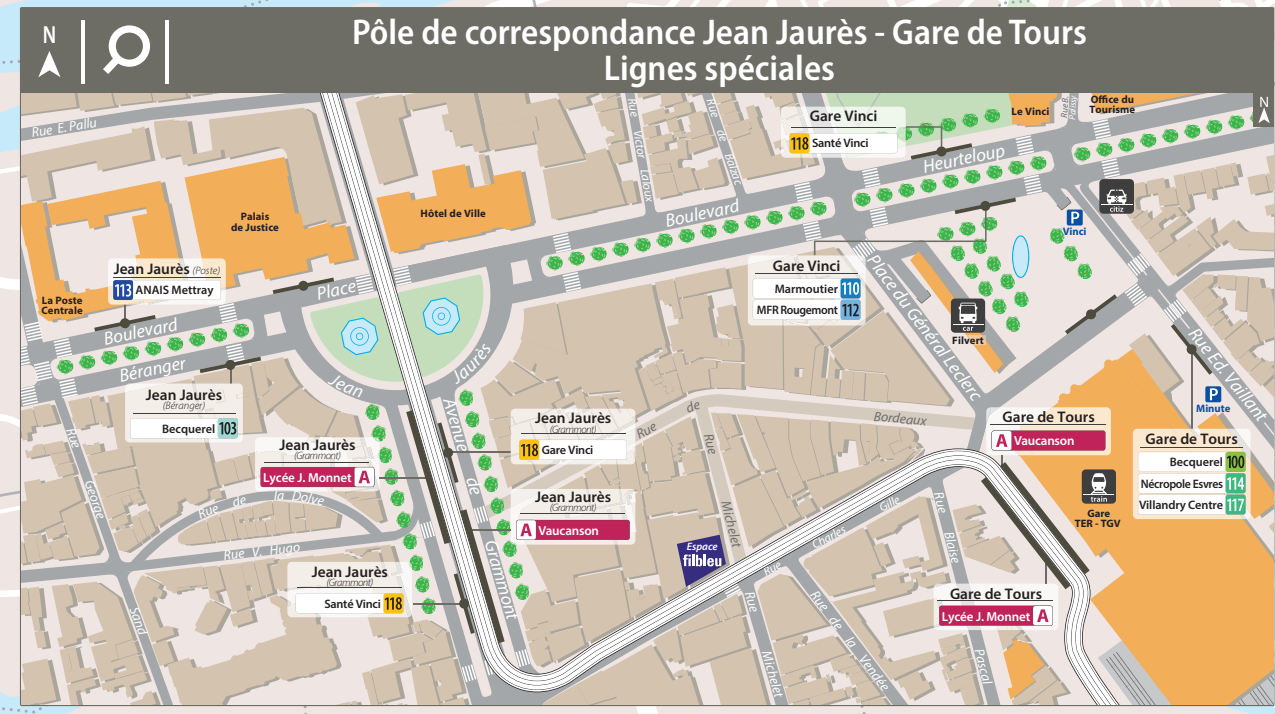

RESEAU LIGNES SPECIALES - SEPTEMBRE 2018

LIGNES SPECIALES

100 Gare de Tours	106 Becquereel
101 St Pierre Gare	107 Becquereel
102 Lycée Grandmont	108 Becquereel
103 Verdun	109 Becquereel
104 Jean Jaurès	110 Becquereel
105 Rosnay	111 Becquereel
106 Val Choissille	112 Lycée Vaucanson
107 Ballan Gare	113 Lycée Grandmont
108 Ermitage	114 Charles Barrier
109 Vaugareau	115 Lycée Vaucanson
110 Gare Vinci	116 Place Choissieu
111 Clos de Vernou	117 Marmoutier
112 Gare Vinci	118 Lycée Vaucanson
113 Jean Jaurès	119 MFR Rougemont
114 Gare de Tours	120 ANAIS Mettray
115 Vaucanson	121 Nécropole Esvres
116 Gare de Tours	122 CAT d'Oé
117 Gare Vinci	123 Villandry Centre
118 Gare Vinci	124 Santé Vinci

LÉGENDE

- Terminus de la ligne
- Arrêt desservi dans les deux sens
- Arrêt desservi dans un seul sens
- Circuit desservi à certaines heures