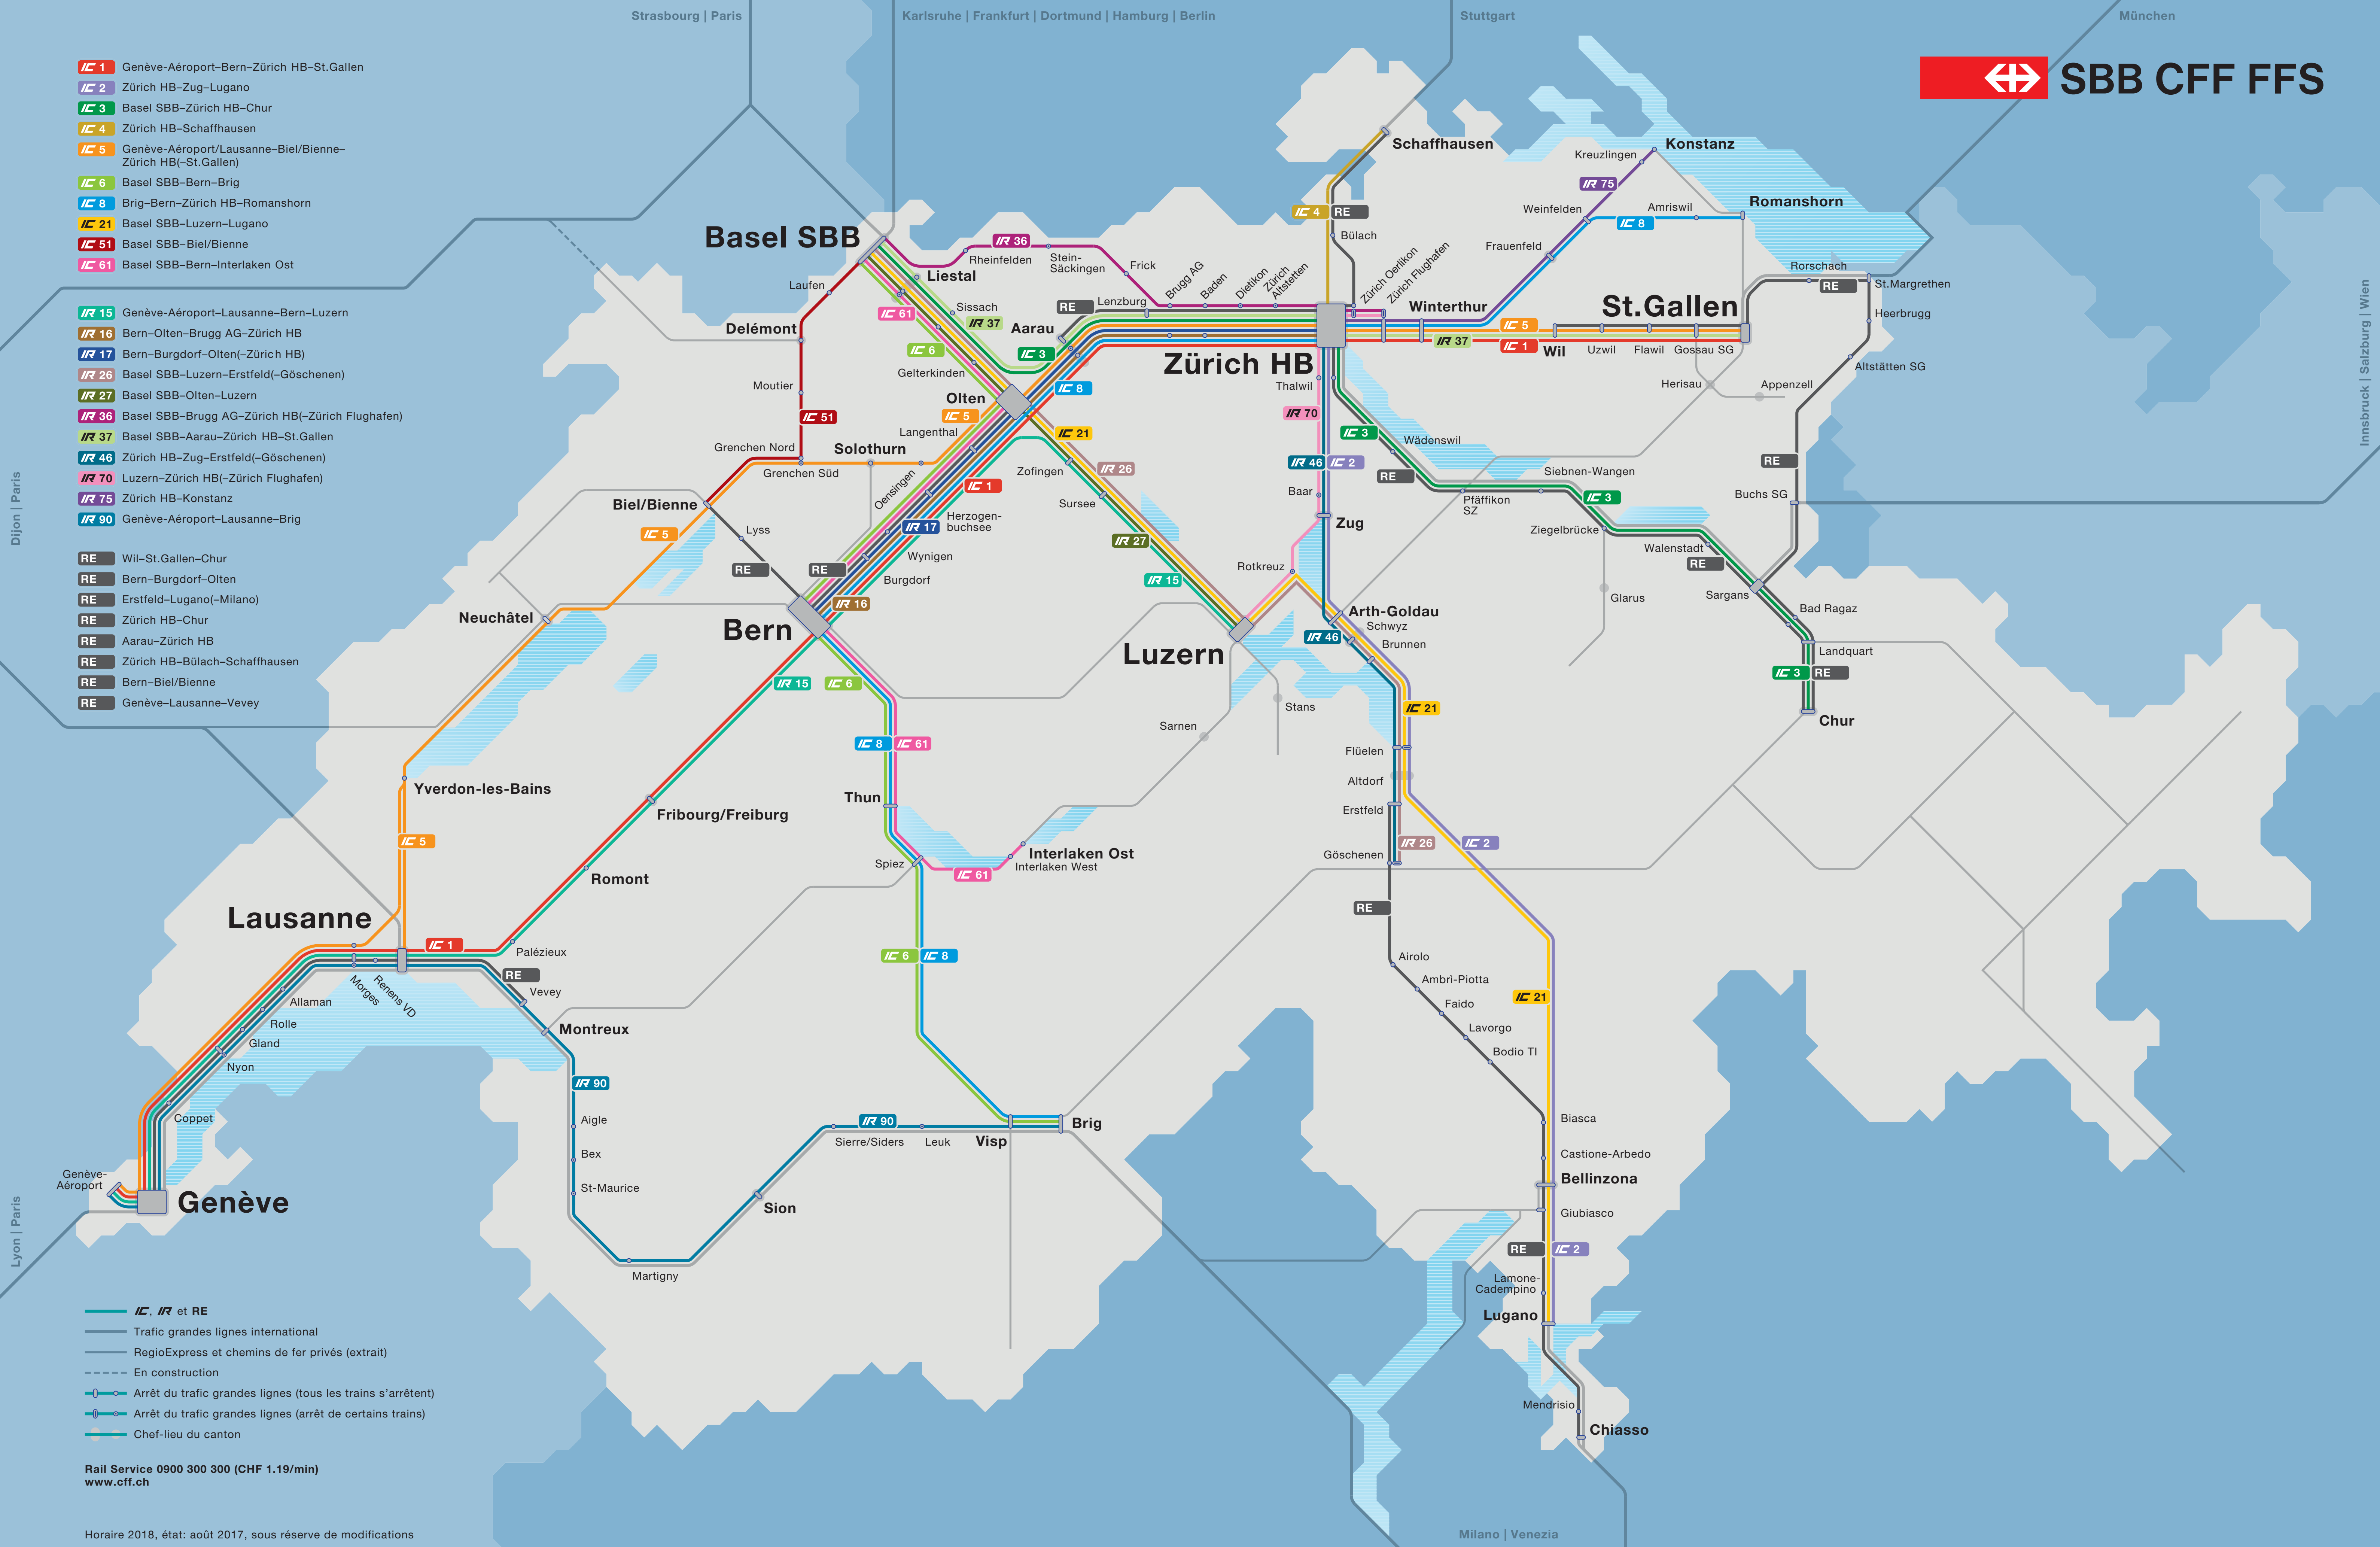

- **IC 1** Genève-Aéroport-Bern-Zürich HB-St.Gallen
- **IC 2** Zürich HB-Zug-Lugano
- **IC 3** Basel SBB-Zürich HB-Chur
- **IC 4** Zürich HB-Schaffhausen
- **IC 5** Genève-Aéroport/Lausanne-Biel/Bienne-Zürich HB(-St.Gallen)
- **IC 6** Basel SBB-Bern-Brig
- **IC 8** Brig-Bern-Zürich HB-Romanshorn
- **IC 21** Basel SBB-Luzern-Lugano
- **IC 51** Basel SBB-Biel/Bienne
- **IC 61** Basel SBB-Bern-Interlaken Ost

- **IR 15** Genève-Aéroport-Lausanne-Bern-Luzern
- **IR 16** Bern-Olten-Brugg AG-Zürich HB
- **IR 17** Bern-Burgdorf-Olten(-Zürich HB)
- **IR 26** Basel SBB-Luzern-Erstfeld(-Göschenen)
- **IR 27** Basel SBB-Olten-Luzern
- **IR 36** Basel SBB-Brugg AG-Zürich HB(-Zürich Flughafen)
- **IR 37** Basel SBB-Aarau-Zürich HB-St.Gallen
- **IR 46** Zürich HB-Zug-Erstfeld(-Göschenen)
- **IR 70** Luzern-Zürich HB(-Zürich Flughafen)
- **IR 75** Zürich HB-Konstanz
- **IR 90** Genève-Aéroport-Lausanne-Brig

- **RE** Wil-St.Gallen-Chur
- **RE** Bern-Burgdorf-Olten
- **RE** Erstfeld-Lugano(-Milano)
- **RE** Zürich HB-Chur
- **RE** Aarau-Zürich HB
- **RE** Zürich HB-Bülach-Schaffhausen
- **RE** Bern-Biel/Bienne
- **RE** Genève-Lausanne-Vevey

- **IC, IR et RE**
- Trafic grandes lignes international
- RegioExpress et chemins de fer privés (extrait)
- En construction
- Arrêt du trafic grandes lignes (tous les trains s'arrêtent)
- Arrêt du trafic grandes lignes (arrêt de certains trains)
- Chef-lieu du canton

Rail Service 0900 300 300 (CHF 1.19/min)
www.cff.ch

Horaire 2018, état: août 2017, sous réserve de modifications

Plan des lignes du trafic grandes lignes CFF.

Nous relions la Suisse.